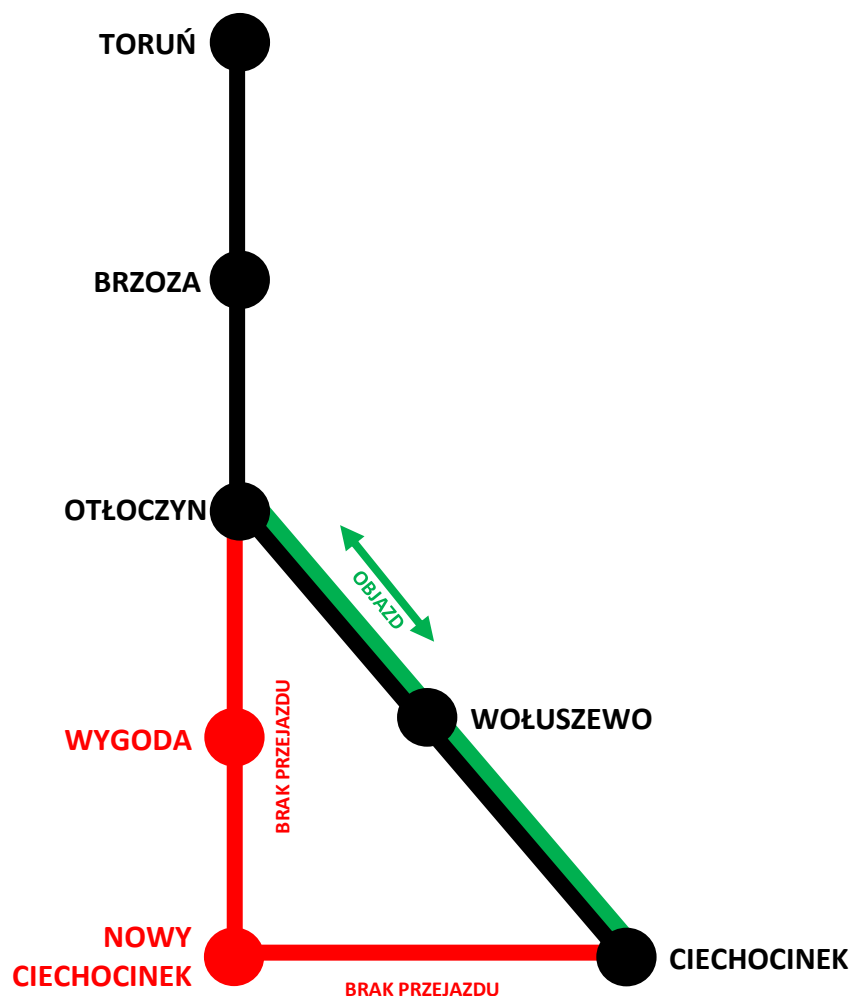

OBJAZD NA LINII TORUŃ – CIECHOCINEK 09.02.2022

W związku z planowaną blokadą głównego skrzyżowania w Nowym Ciechocinku na drodze krajowej nr 91 (9 lutego 2022 od godz. 09:00) wyznaczony został objazd dla autobusów Arriva kursujących przez Nowy Ciechocinek – wszystkie kursy będą realizowane przez Wołuszewo. **W związku z brakiem możliwości przejazdu, pominięte zostaną przystanki w miejscowościach Wygoda oraz Nowy Ciechocinek.**

-  trasa objazdu autobusów (przejazd bez zatrzymań na przystankach)
-  stała trasa kursowania autobusów
-  brak przejazdu autobusów

szczegółowe informacje na www.arriva.pl