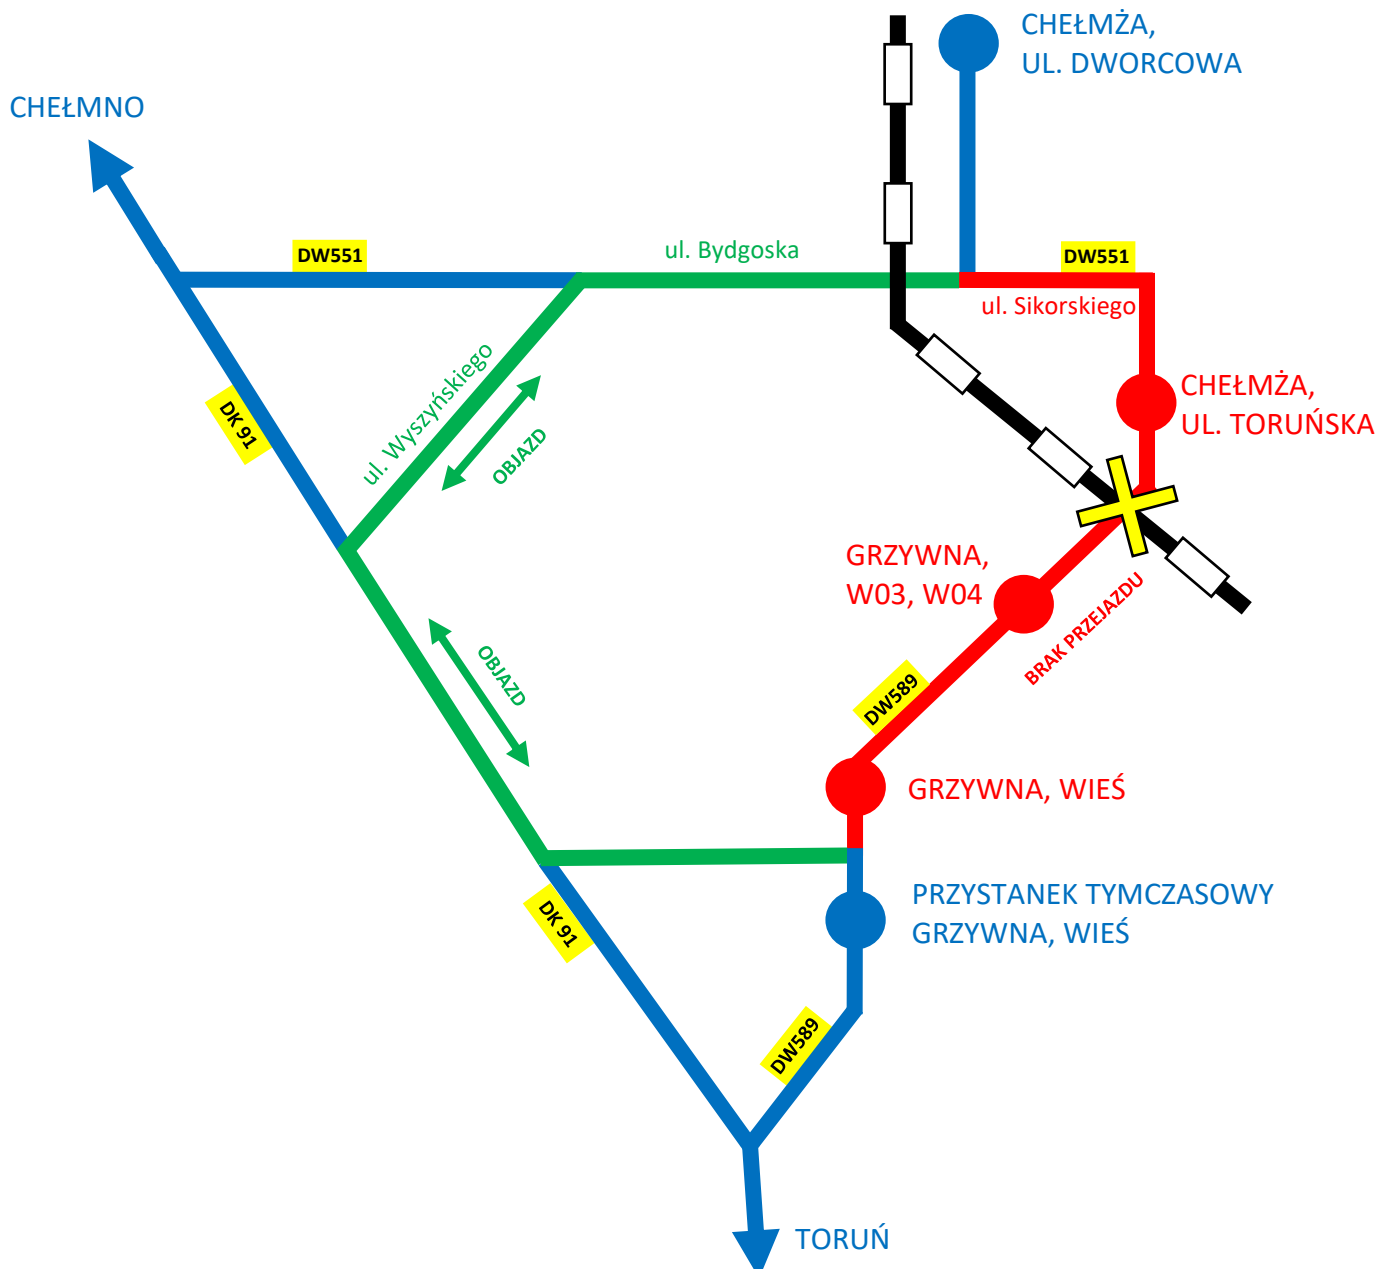

# OBJAZD NA ODCINKU CHEŁMŹA – GRZYWNA PRZEDŁUŻONY DO 14.05.2022

W związku z zamknięciem przejazdu kolejowo-drogowego w Chełmży przy ulicy Toruńskiej w ciągu drogi wojewódzkiej nr 589 wyznaczony został objazd dla wszystkich autobusów regionalnych Arriva kursujących do/z Chełmży. **W związku z brakiem możliwości przejazdu, pominięte zostaną przystanki „Chełmża, ul. Toruńska” oraz „Grzywna W03, W04”.**

 trasa objazdu autobusów (przejazd bez zatrzymań na przystankach)

 brak przejazdu autobusów

 linia kolejowa Toruń - Grudziądz

szczegółowe informacje na [www.arriva.pl](http://www.arriva.pl)