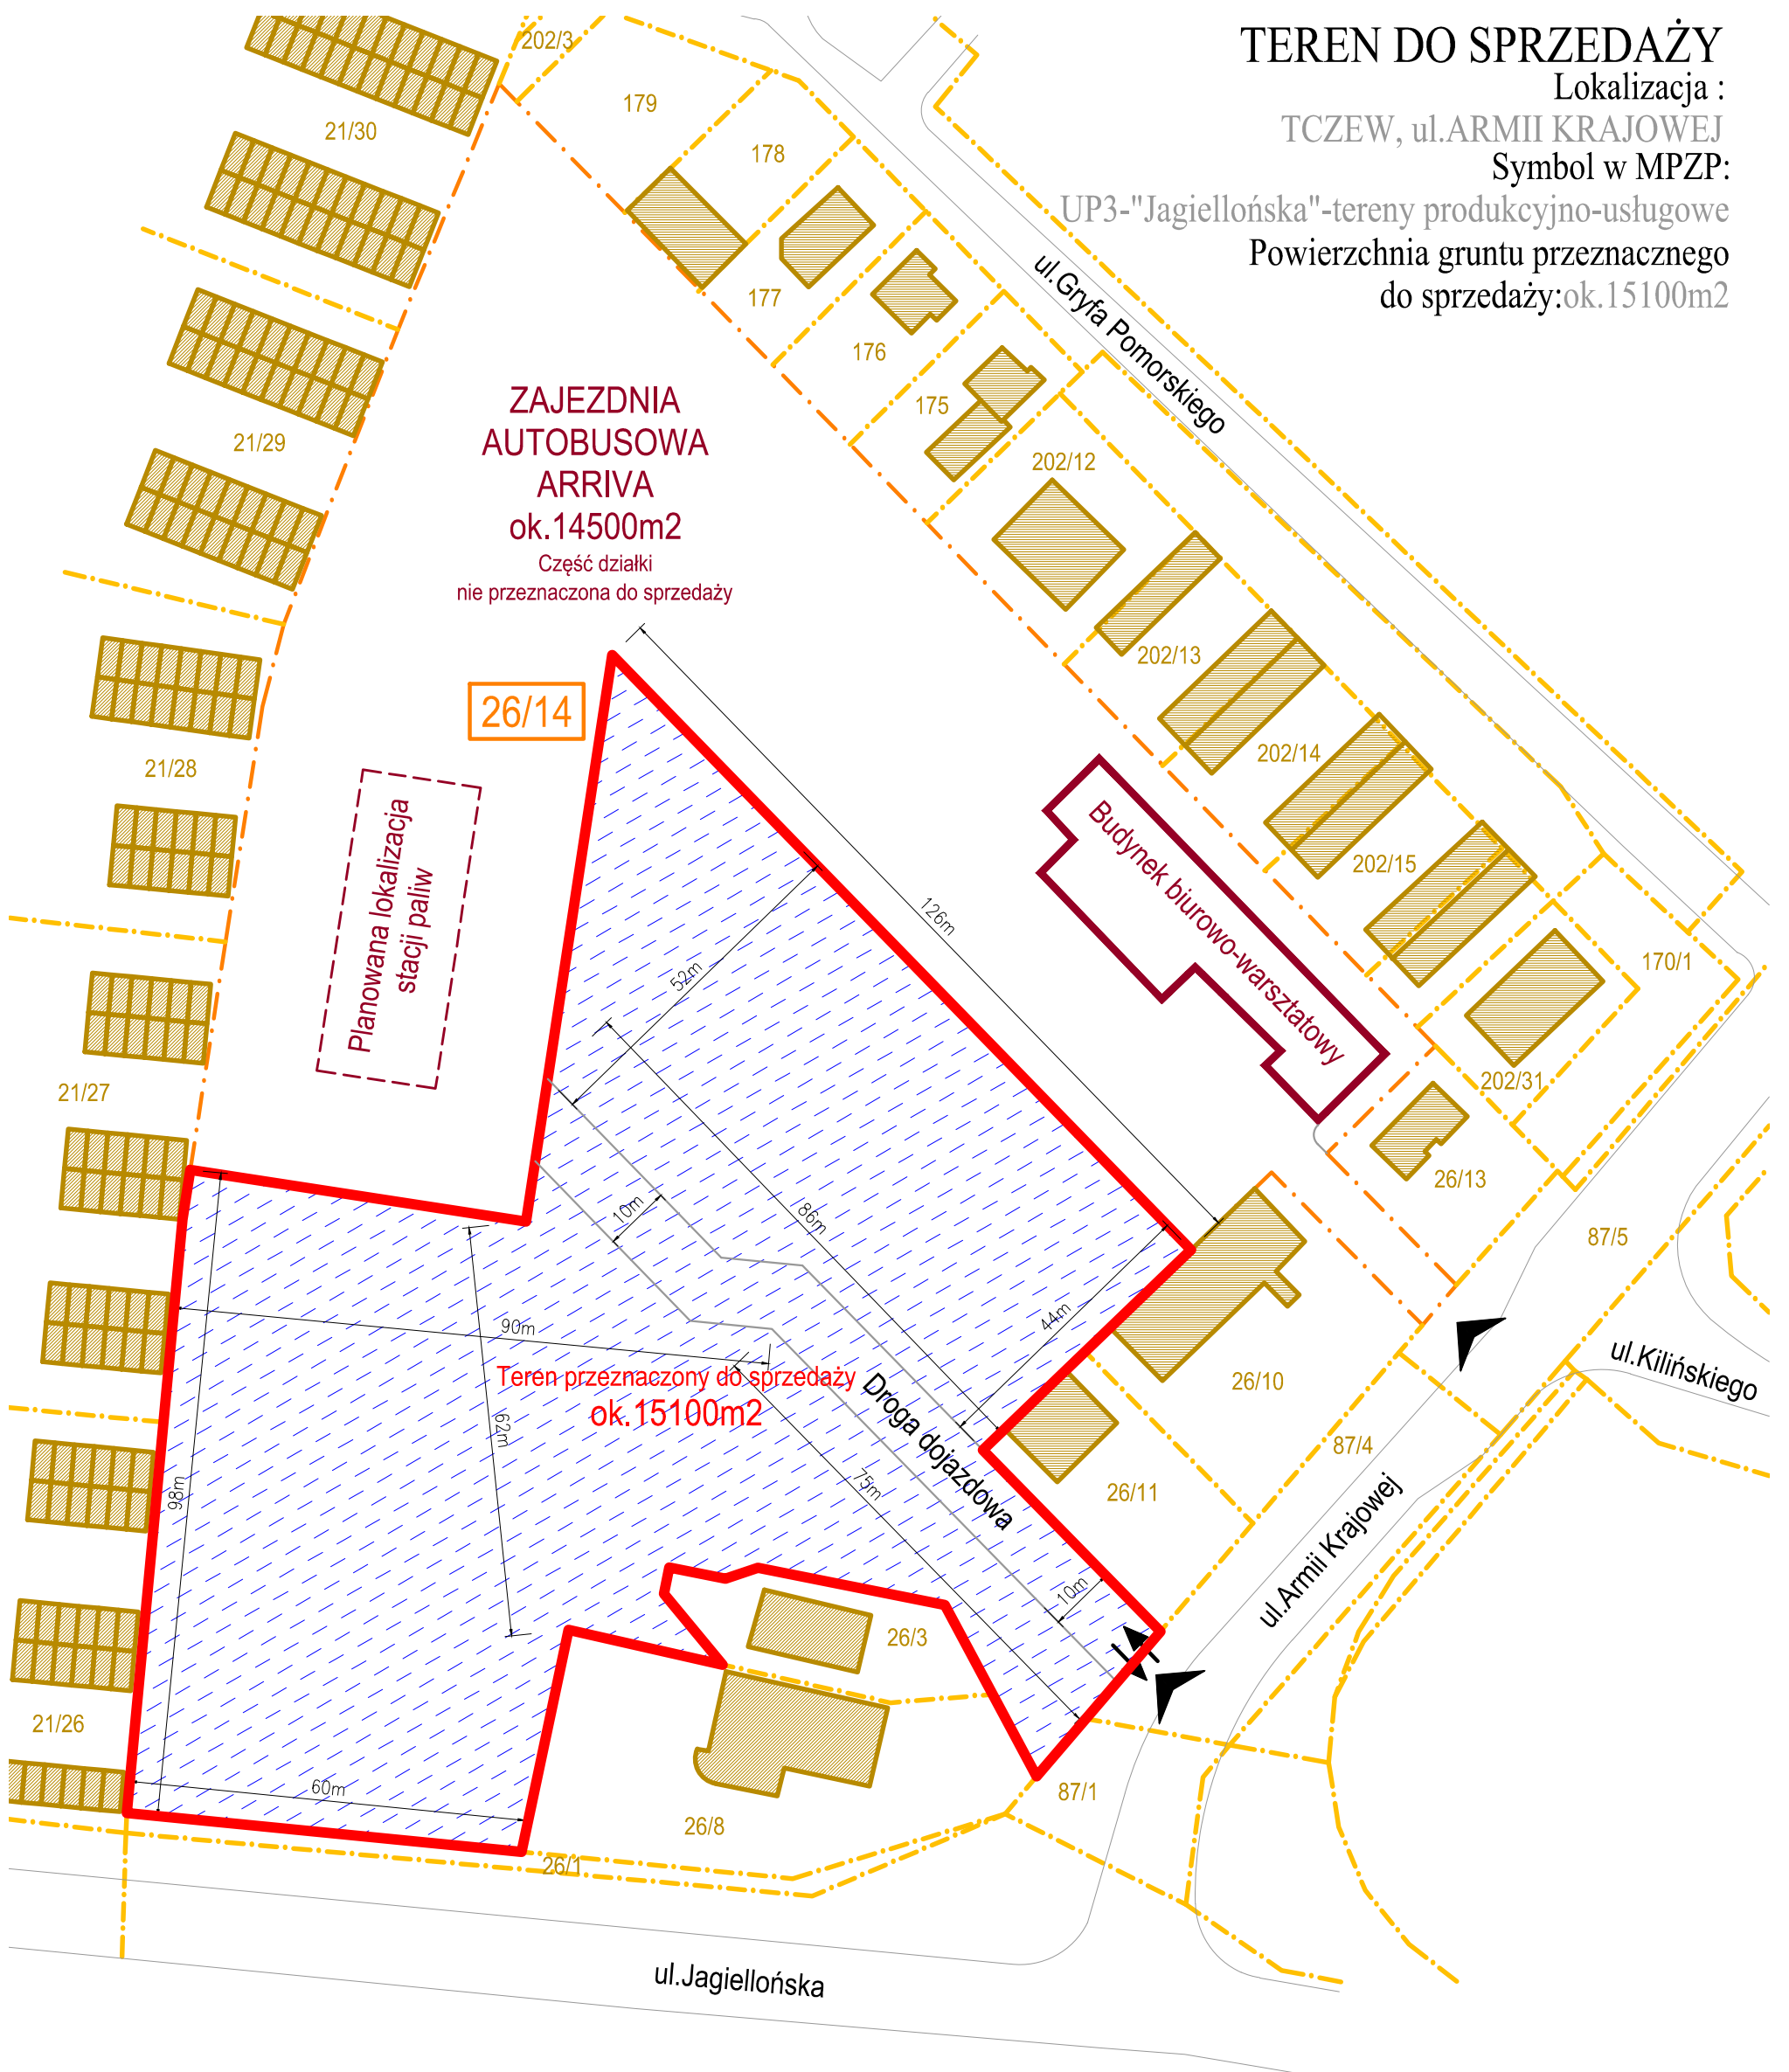

# TEREN DO SPRZEDAŻY

Lokalizacja :

TCZEW, ul.ARMII KRAJOWEJ

Symbol w MPZP:

UP3-"Jagiellońska"-tereny produkcyjno-usługowe

Powierzchnia gruntu przeznaczonego

do sprzedaży:ok.15100m<sup>2</sup>

- |  |  |
|--|--|
|  Granica działki 26/14                                  |  Kierunki poruszania pojazdów                             |
|  Proponowana granica terenu przeznaczanego do sprzedaży |  Zjazd na teren z drogi publicznej                        |
|  Teren przeznaczony do sprzedaży                        |  Granice działek i zarys obiektów na działkach sąsiednich |