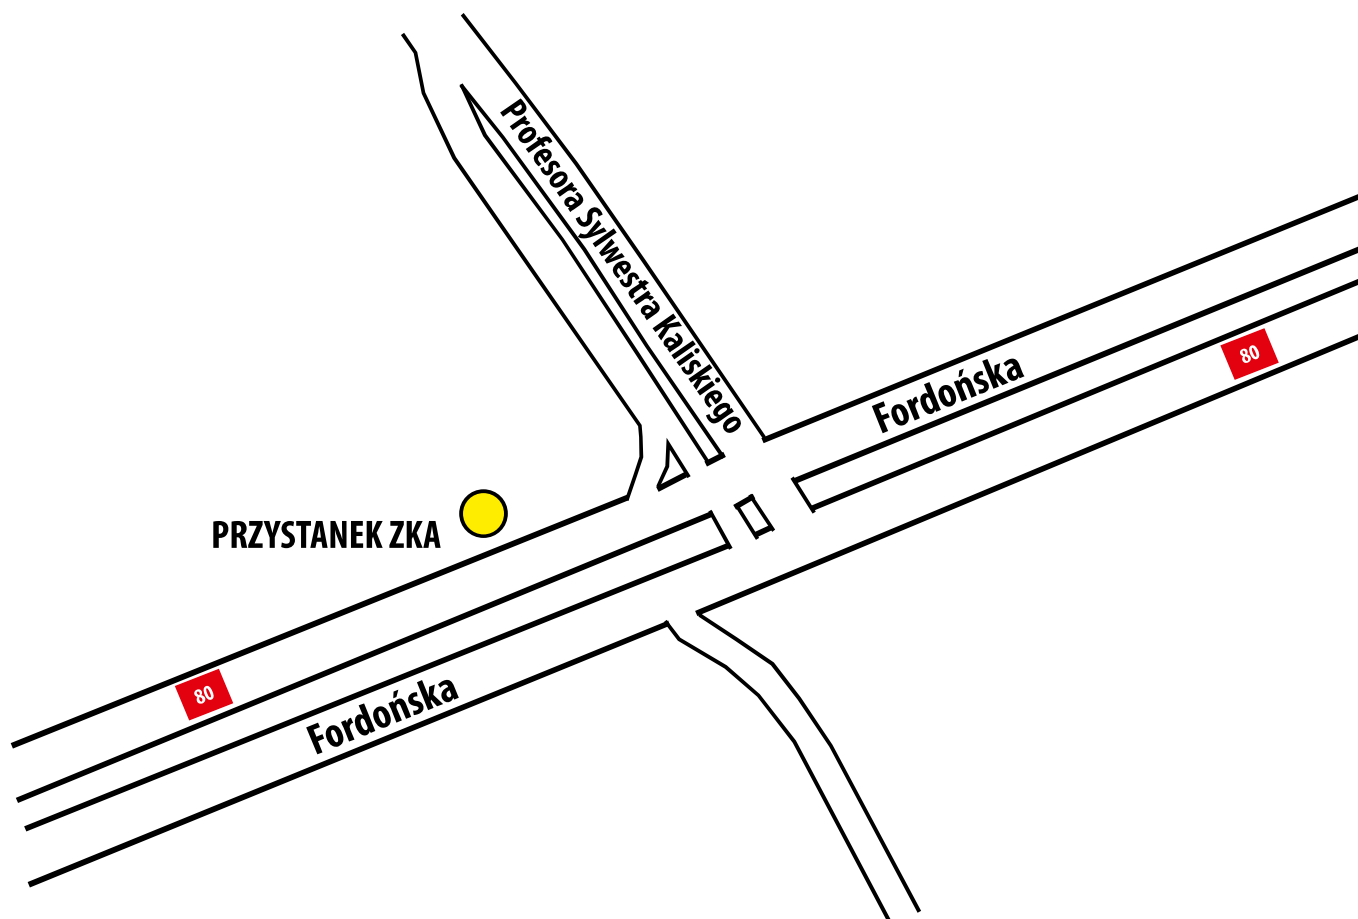

BYDGOSZCZ POLITECHNIKA (kierunek Bydgoszcz)

53.139019 N 18.136361 E

INFOLINIA

56 661 20 33
24 h / 365 dni w roku
Koszt zgodny z taryfą operatora

znajdź nas na:

miej podróży

arriva