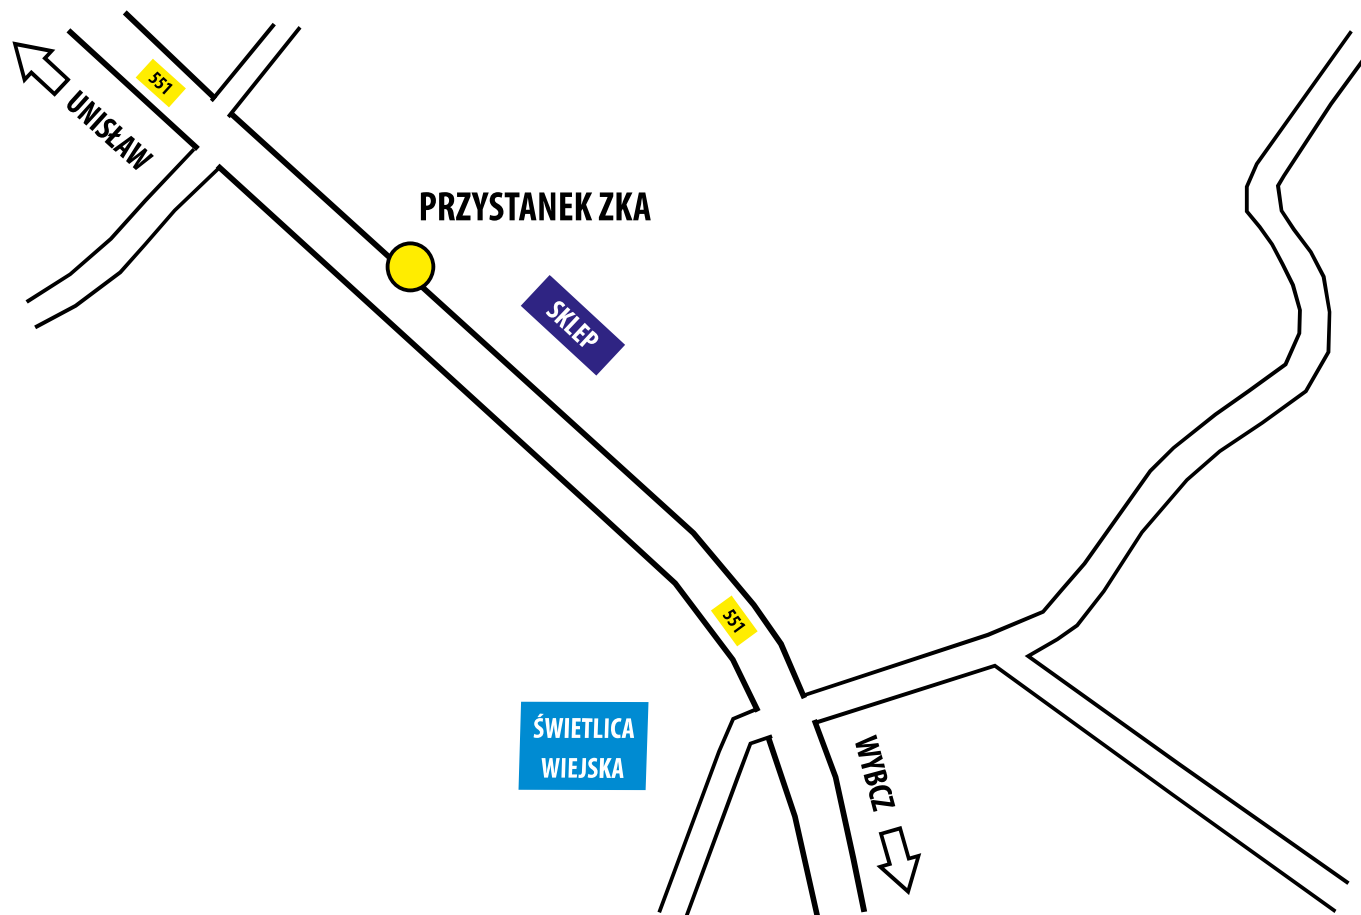

GRZYBNO (kierunek Bydgoszcz)

53.194814 N 18.441318 E

INFOLINIA

56 661 20 33
24 h / 365 dni w roku
Koszt zgodny z taryfą operatora

znajdź nas na:

mięj podróży

arriva