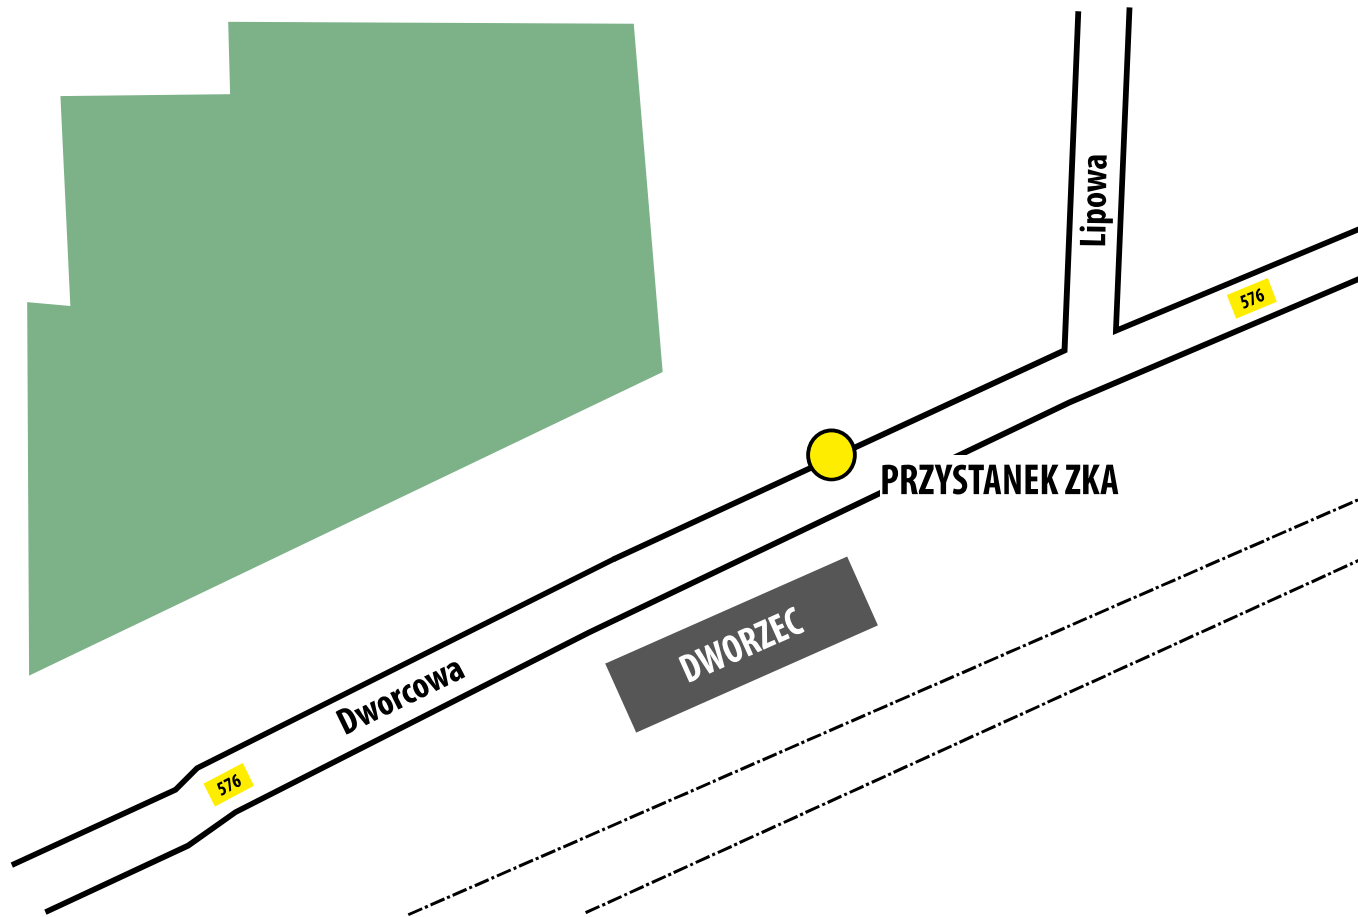

UNISŁAW POMORSKI

53.207026 N 18.384269 E

INFOLINIA

56 661 20 33
24 h / 365 dni w roku
Koszt zgodny z taryfą operatora

znajdź nas na:

mięj podróży

arriva