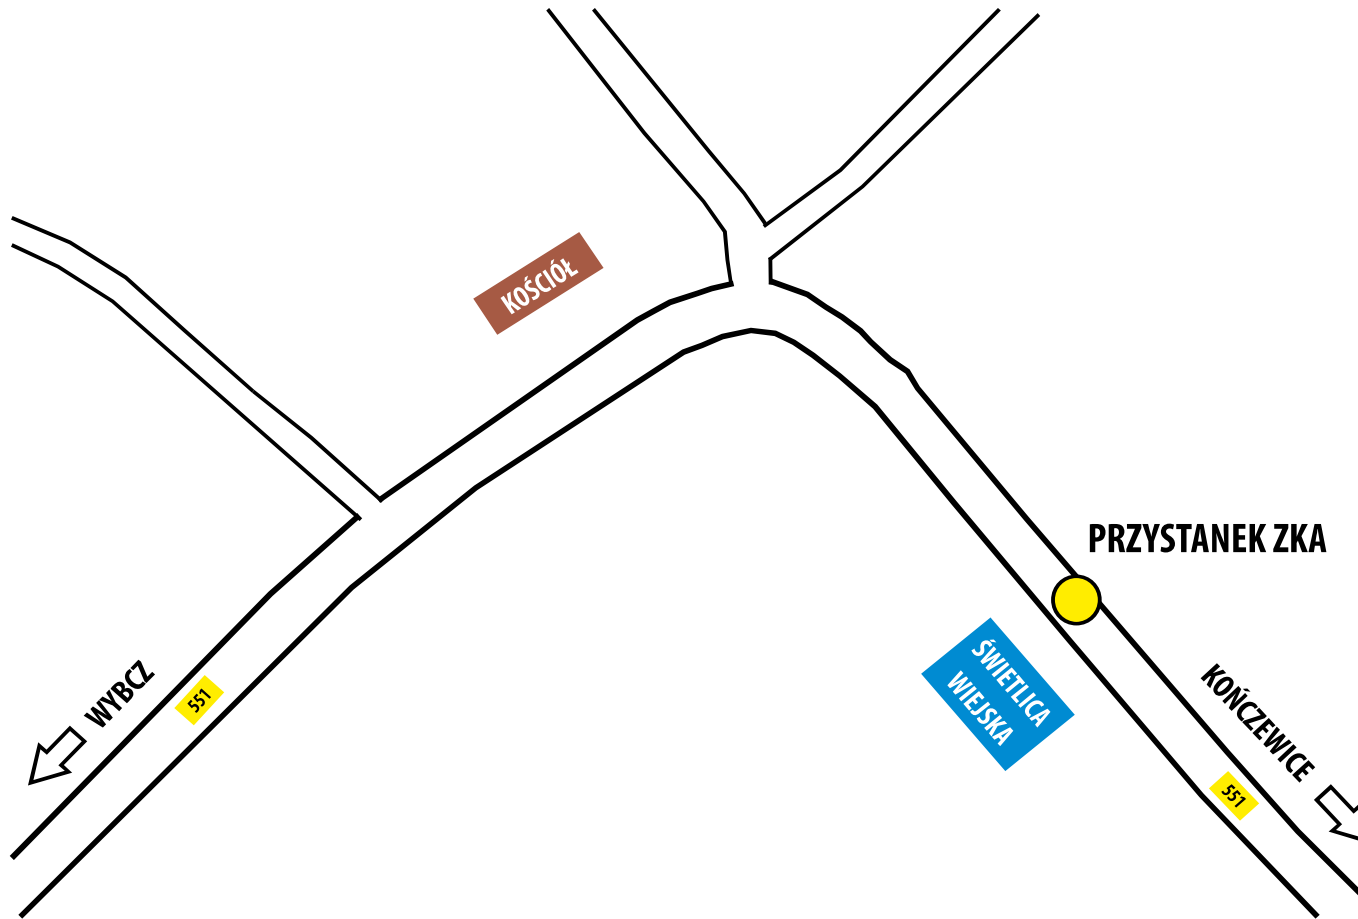

NAWRA (kierunek Chełmża)

53.190934 N 18.501292 E

INFOLINIA

56 661 20 33
24 h / 365 dni w roku
Koszt zgodny z taryfą operatora

znajdź nas na:

mięj podróży

arriva