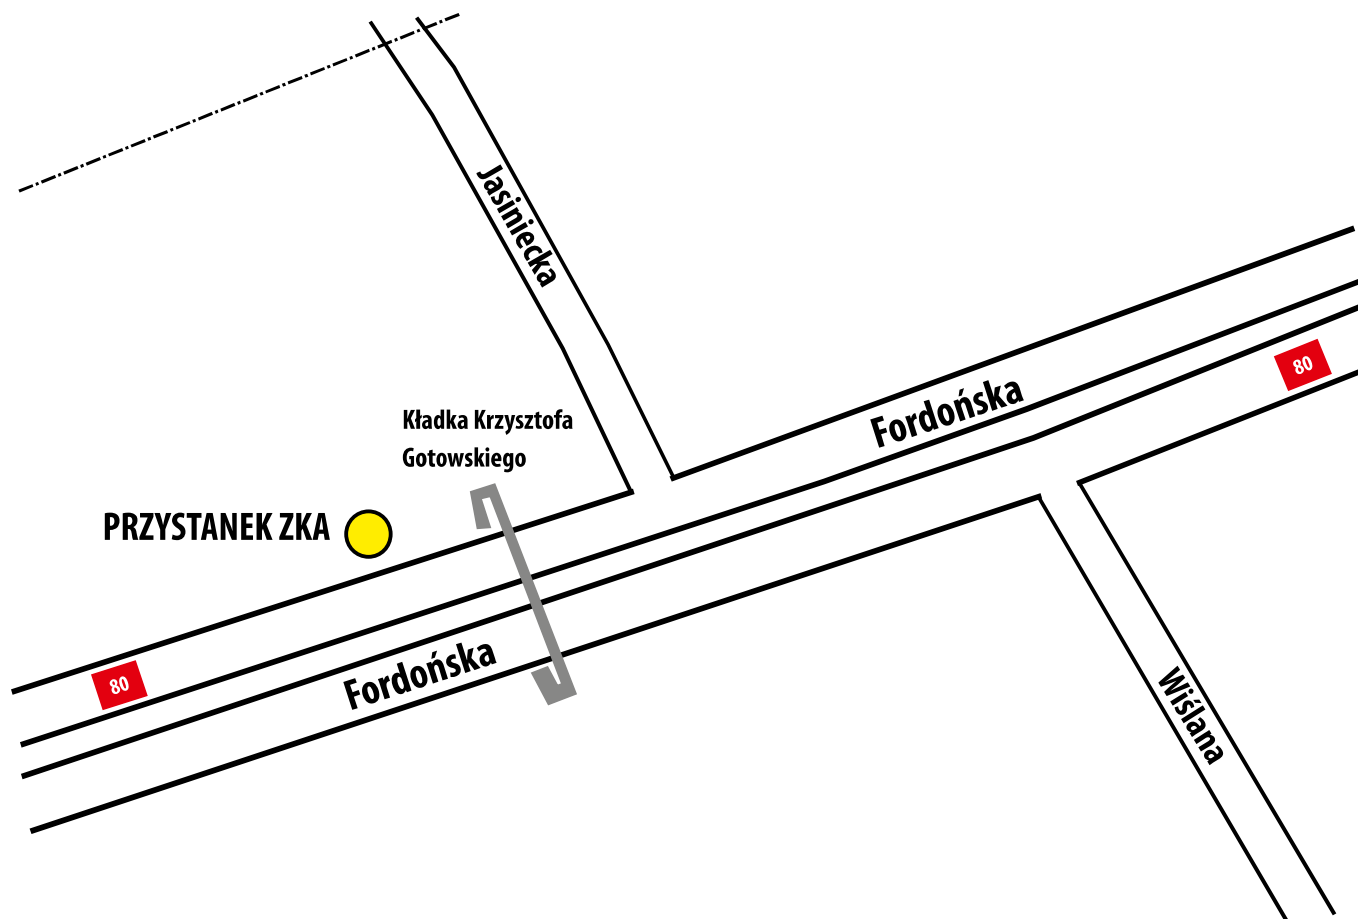

BYDGOSZCZ BRDYUJŚCIE (kierunek Bydgoszcz)

53.132479 N 18.111985 E

INFOLINIA

56 661 20 33
24 h / 365 dni w roku
Koszt zgodny z taryfą operatora

znajdź nas na:

miej podróży

arriva