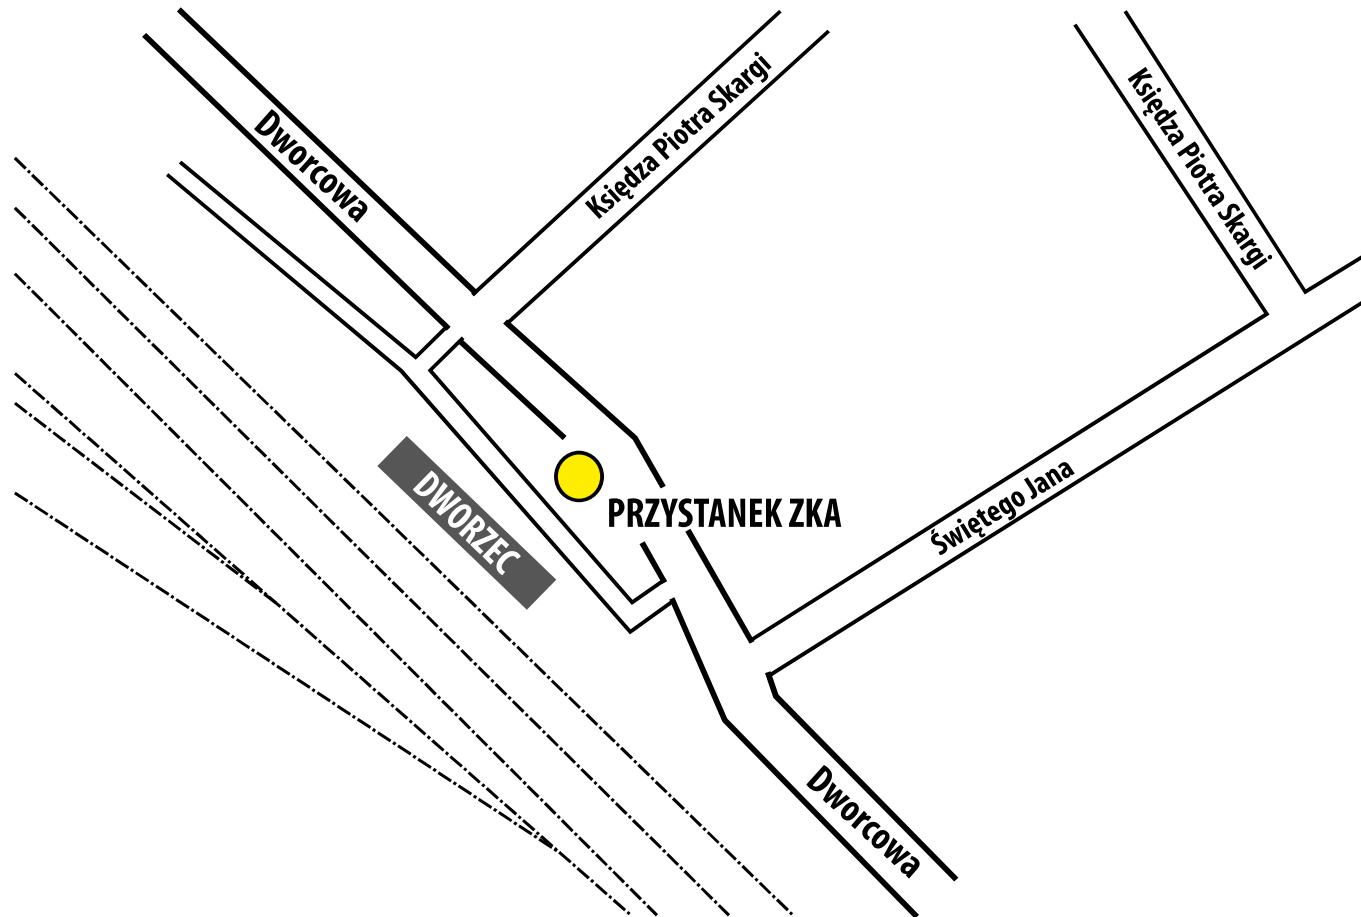

CHEŁMŹA

53.184619 N 18.599754 E

INFOLINIA

56 661 20 33
24 h / 365 dni w roku
Koszt zgodny z taryfą operatora

znajdź nas na:

miej podróży

arriva