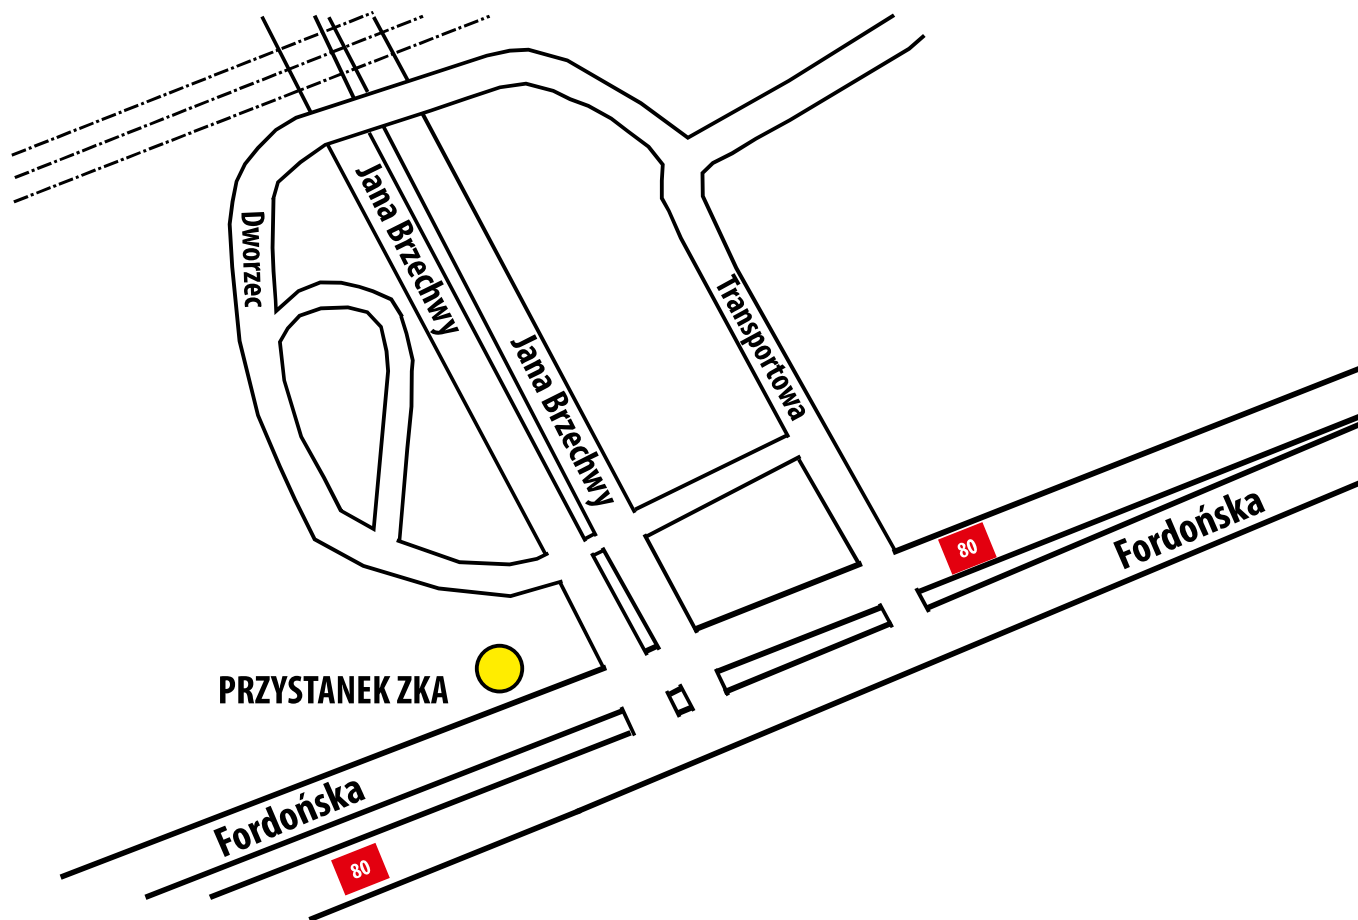

BYDGOSZCZ FORDON (kierunek Bydgoszcz)

53.144778 N 18.157554 E

INFOLINIA

56 661 20 33
24 h / 365 dni w roku
Koszt zgodny z taryfą operatora

znajdź nas na:

mięj podróży

arriva