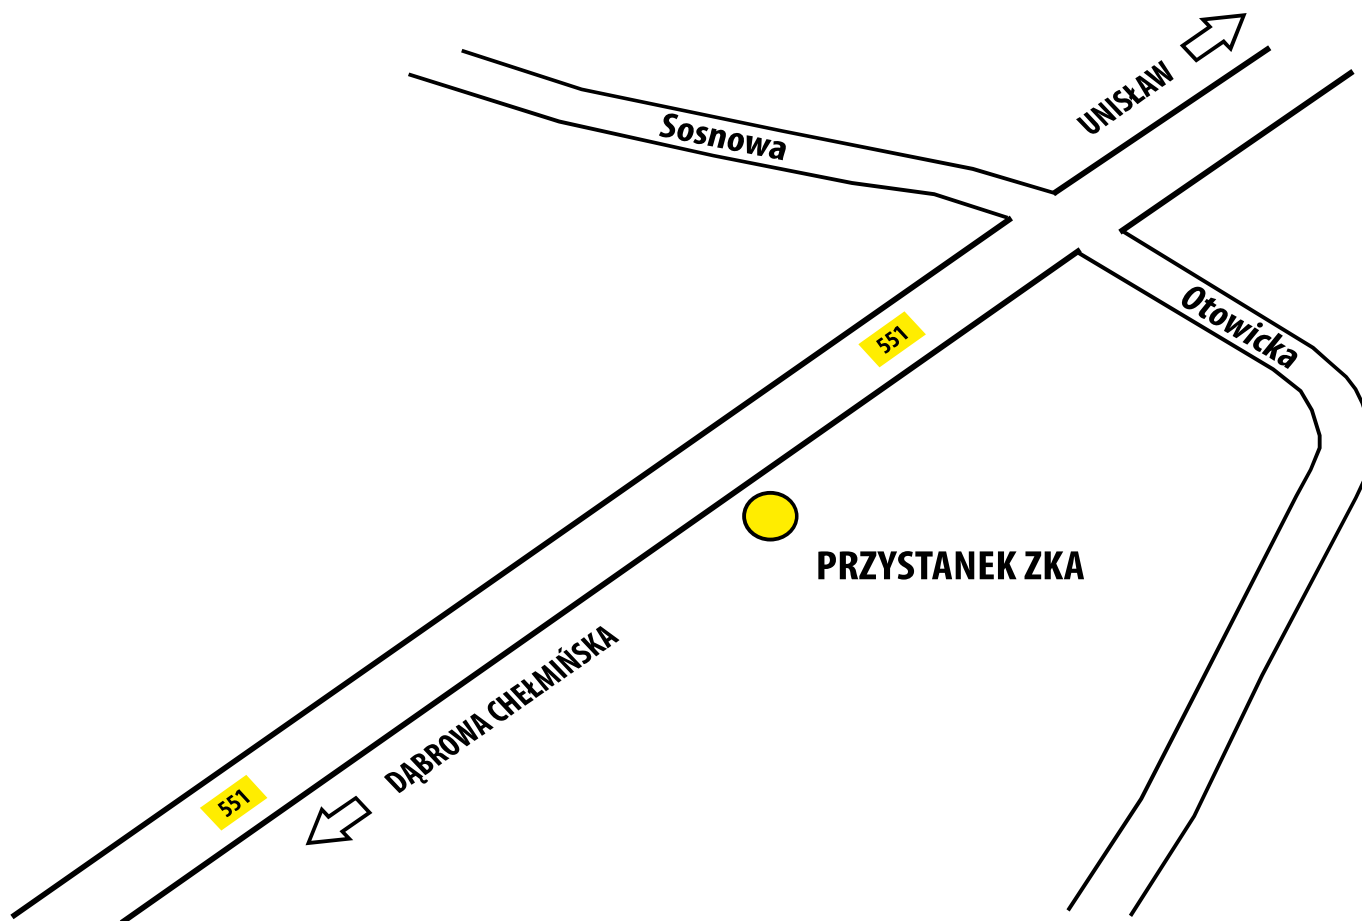

GZIN (kierunek Chełmża)

53.482620 N 18.761710 E

INFOLINIA

56 661 20 33
24 h / 365 dni w roku
Koszt zgodny z taryfą operatora

znajdź nas na:

miej podróży

arriva