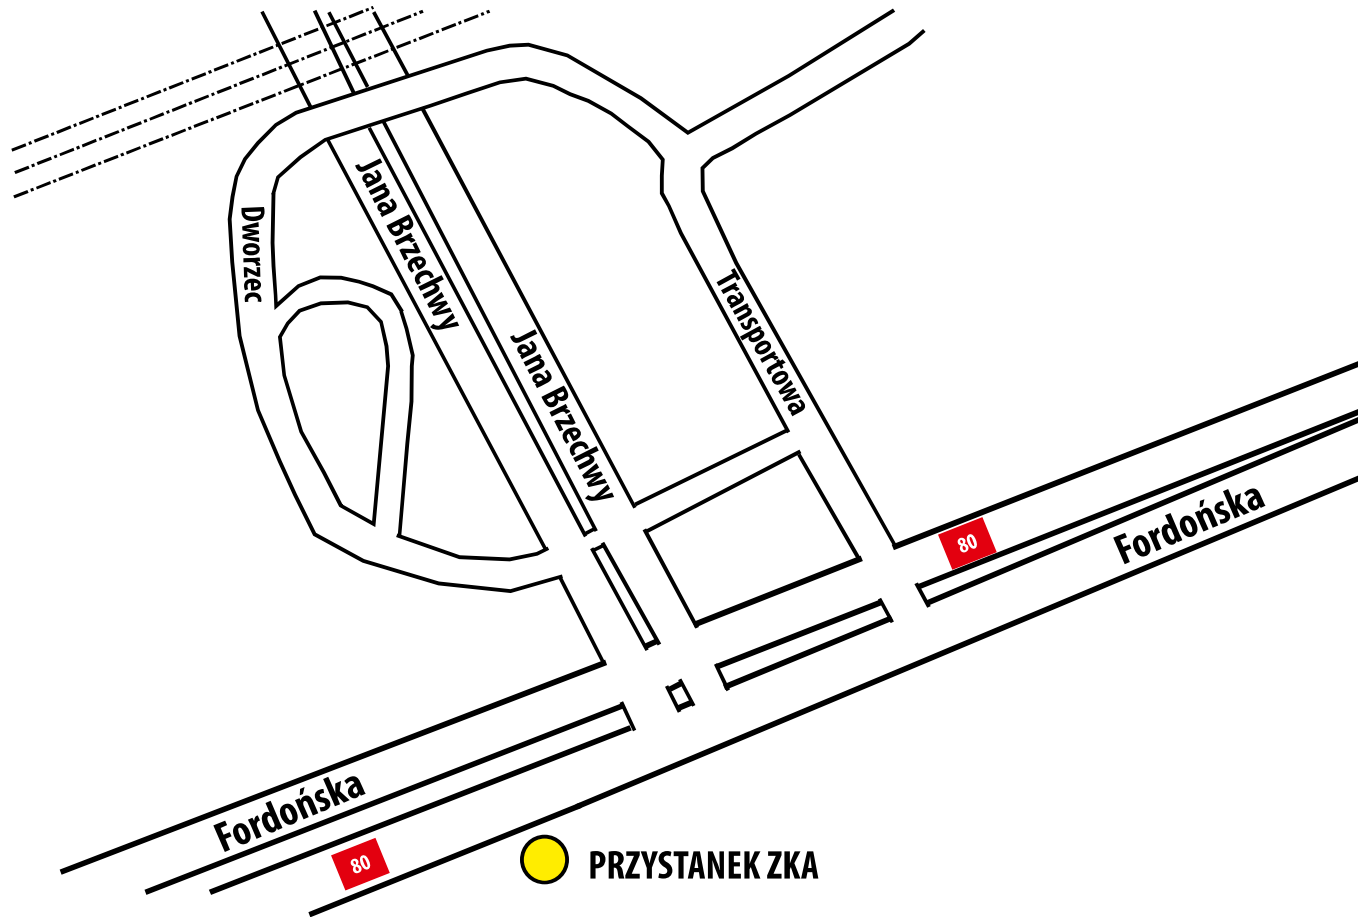

BYDGOSZCZ FORDON (kierunek Chełmża)

53.144623 N 18.157483 E

INFOLINIA

56 661 20 33
24 h / 365 dni w roku
Koszt zgodny z taryfą operatora

znajdź nas na:

mięj podróży

arriva