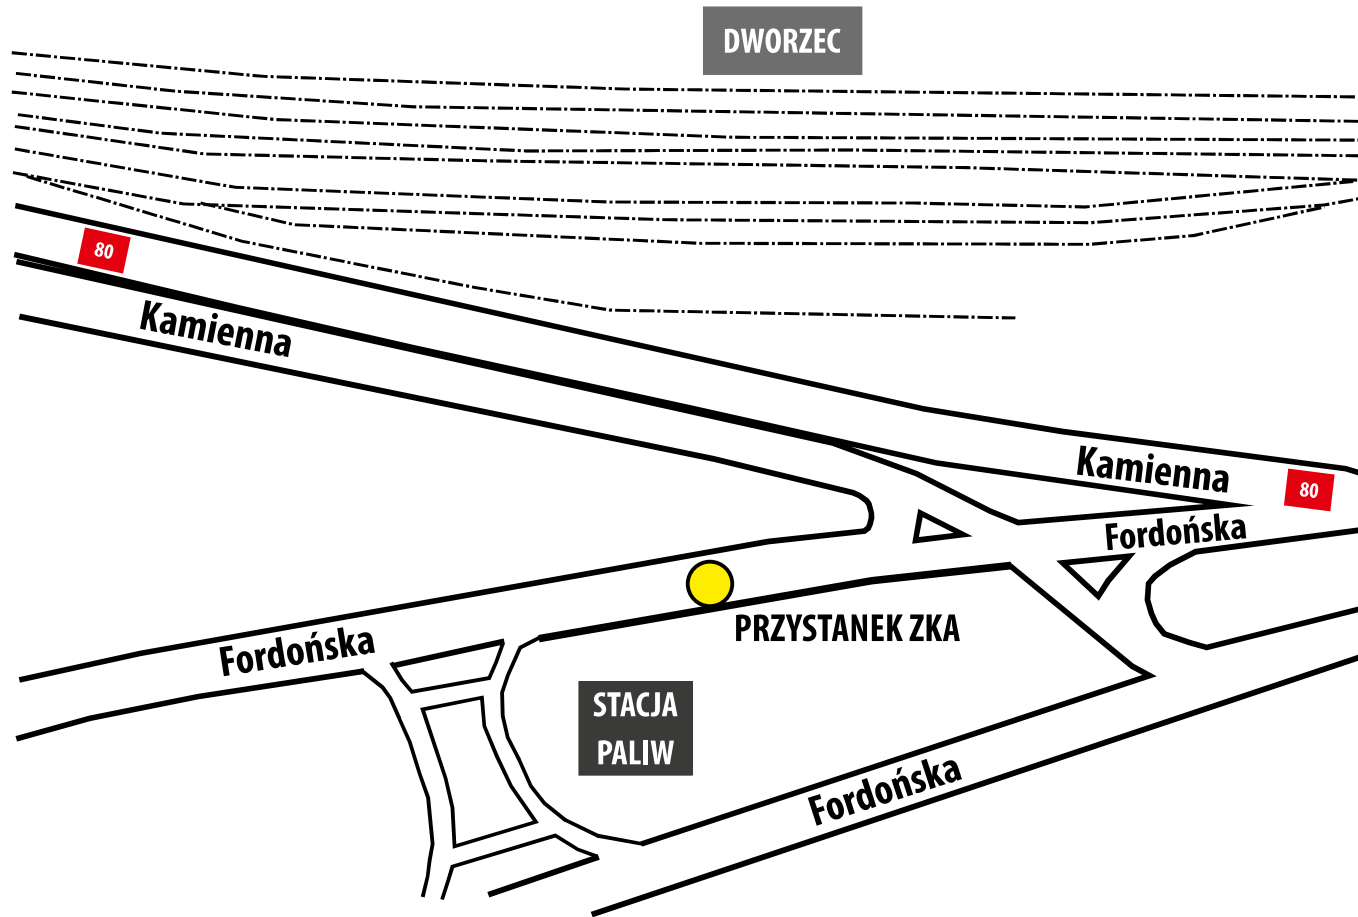

BYDGOSZCZ WSCHÓD - przystanek końcowy

53.126768 N 18.083070 E

INFOLINIA

56 661 20 33
24 h / 365 dni w roku
Koszt zgodny z taryfą operatora

znajdź nas na:

miej podróży

arriva