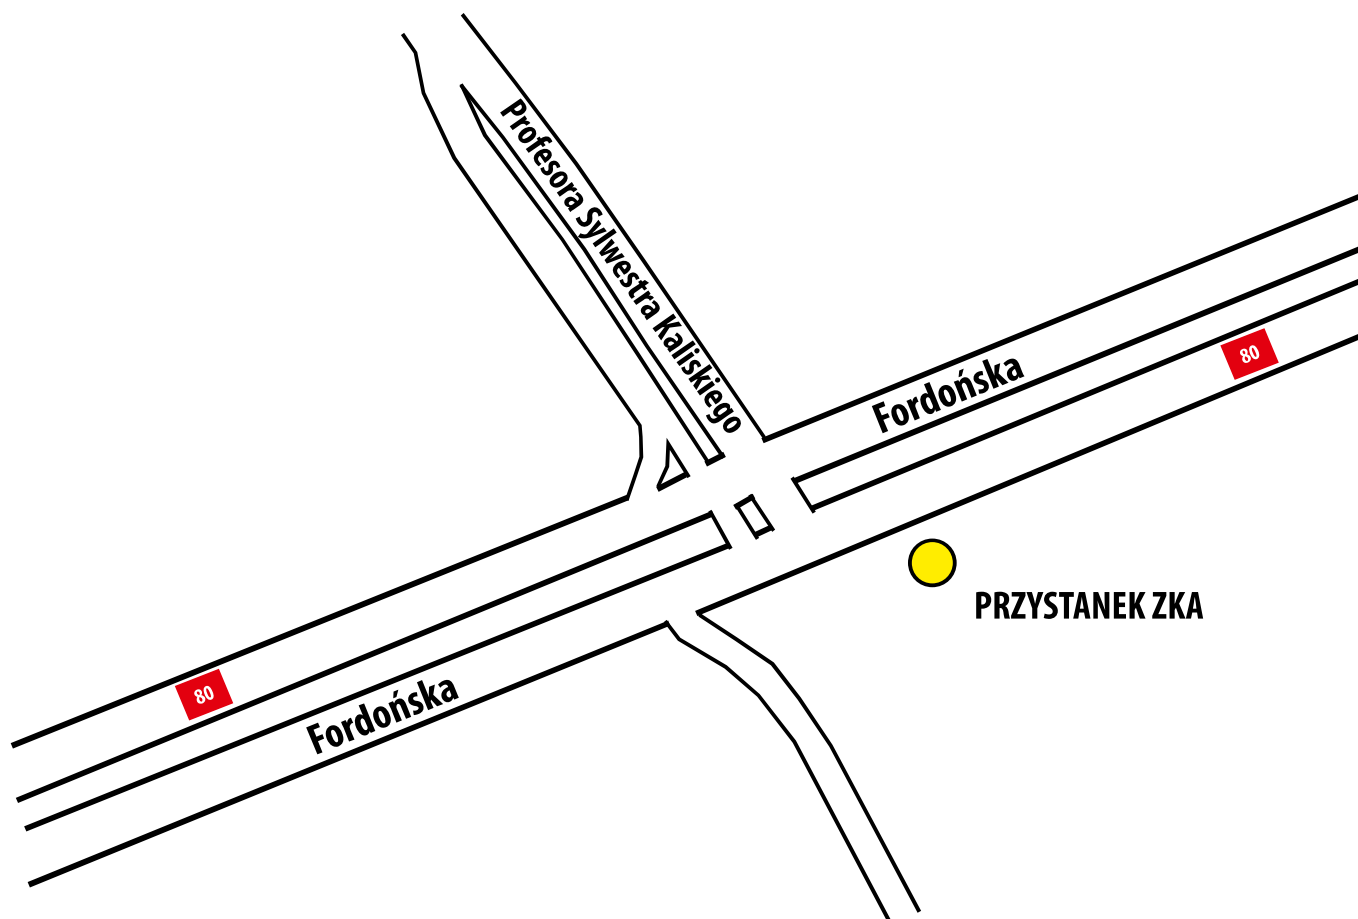

## BYDGOSZCZ POLITECHNIKA (kierunek Chełmża)

53.139019 N 18.136361 E

PRZYSTANEK ZKA

**INFOLINIA** 

**56 661 20 33**  
24 h / 365 dni w roku  
Koszt zgodny z taryfą operatora

znajdź nas na:  
  

**mięj** podróży