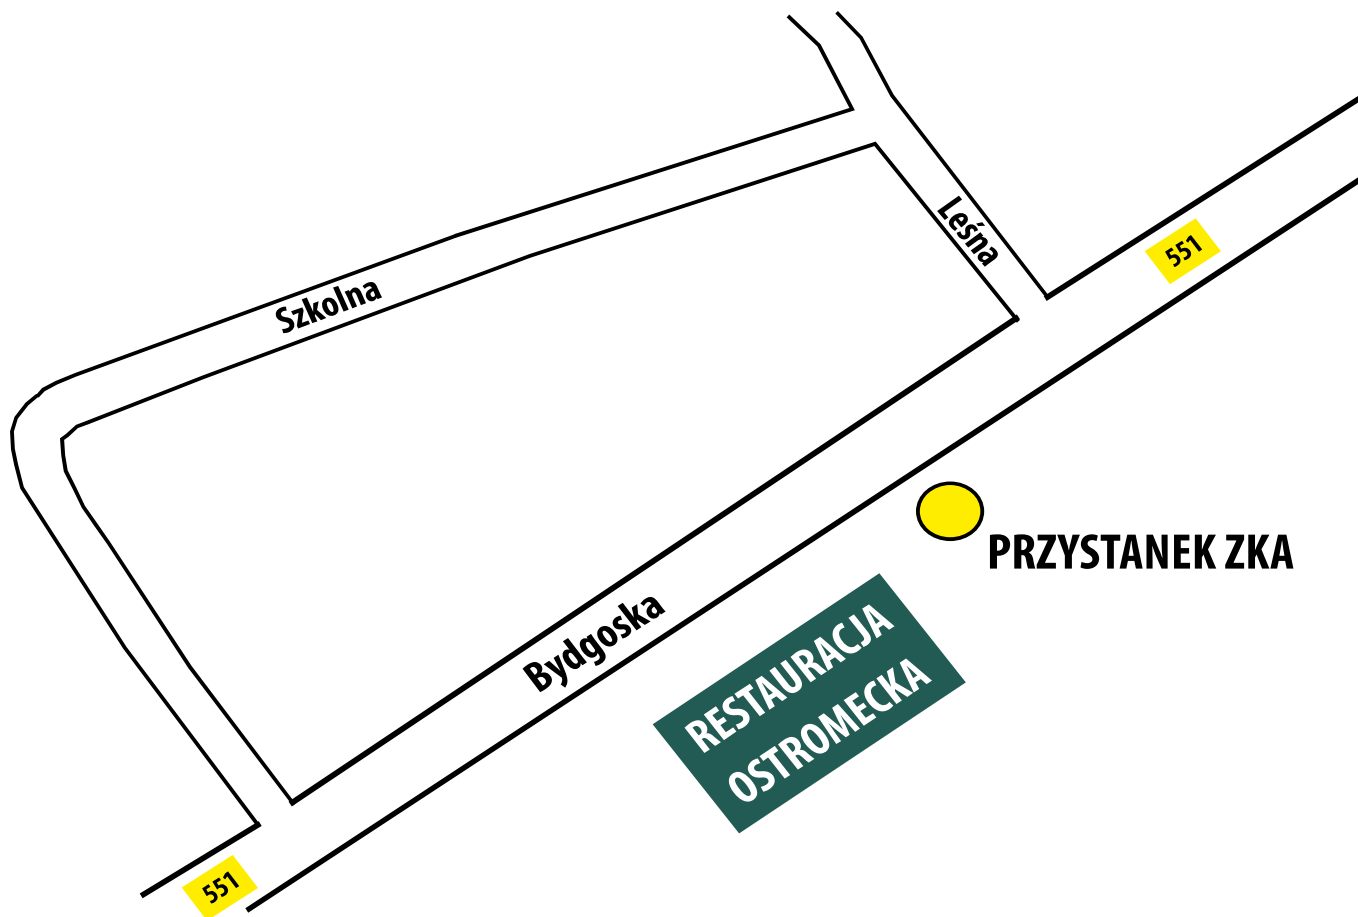

OSTROMECKO (kierunek Chełmża)

53.146920 N 18.211068 E

INFOLINIA

56 661 20 33
24 h / 365 dni w roku
Koszt zgodny z taryfą operatora

znajdź nas na:

mięj podróży

arriva