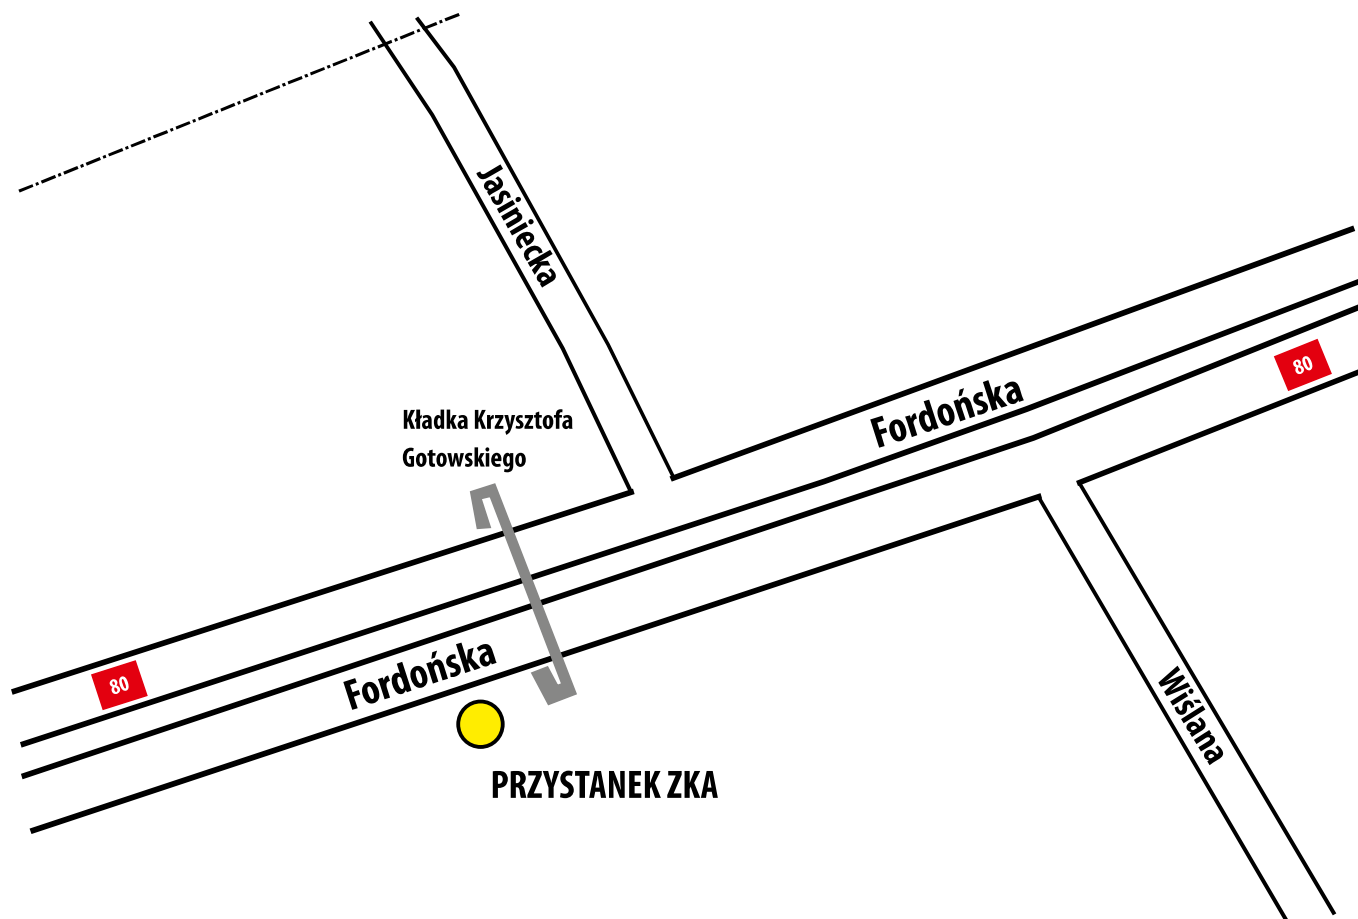

BYDGOSZCZ BRDYUJŚCIE (kierunek Chełmża)

53.132401 N 18.112301 E

INFOLINIA

56 661 20 33
24 h / 365 dni w roku
Koszt zgodny z taryfą operatora

znajdź nas na:

miej podróży

arriva