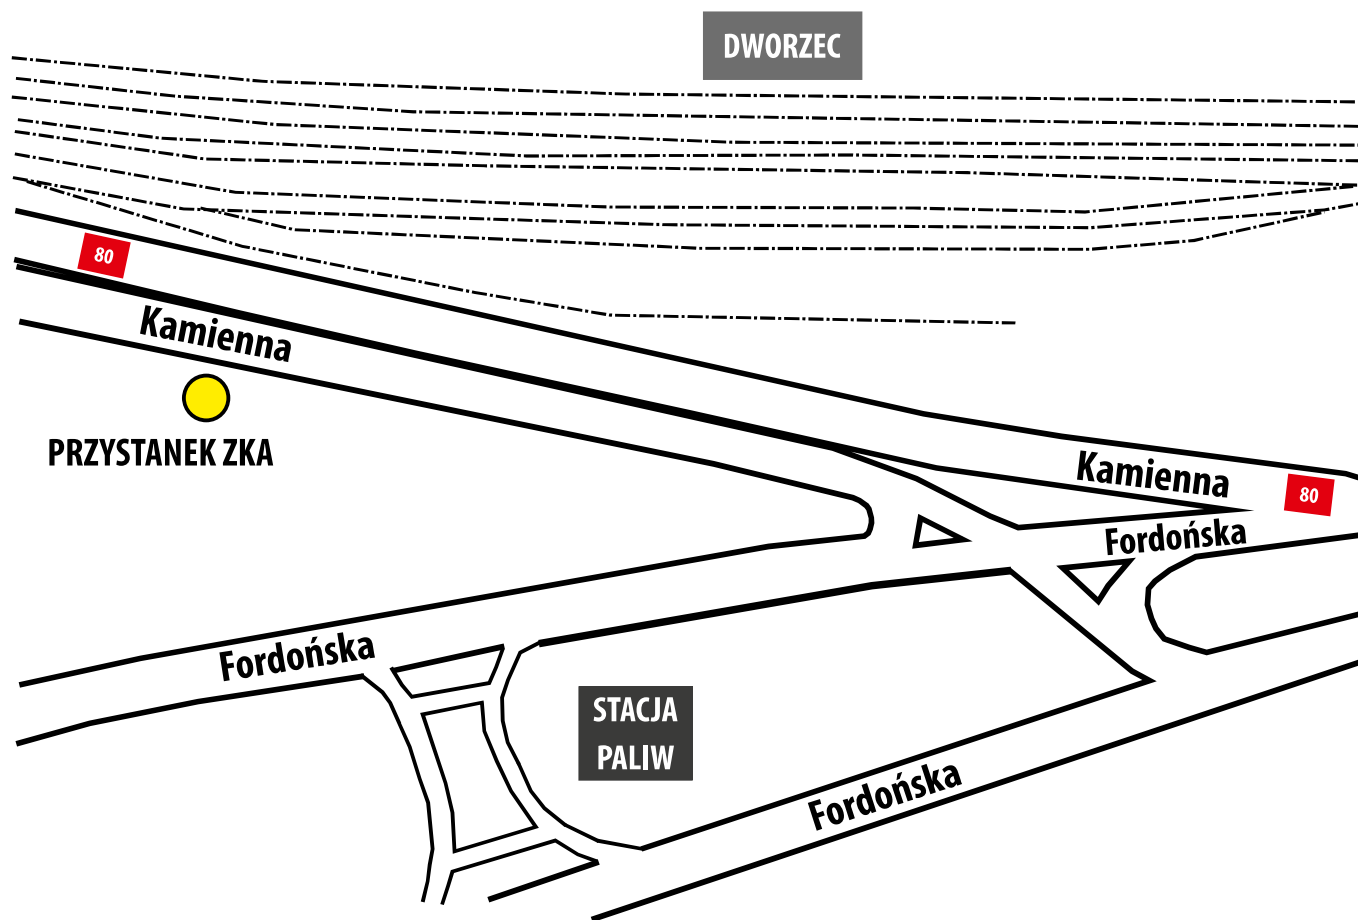

BYDGOSZCZ WSCHÓD - przystanek początkowy

53.127396 N 18.080698 E

INFOLINIA

56 661 20 33
24 h / 365 dni w roku
Koszt zgodny z taryfą operatora

znajdź nas na:

mięj podróży

arriva