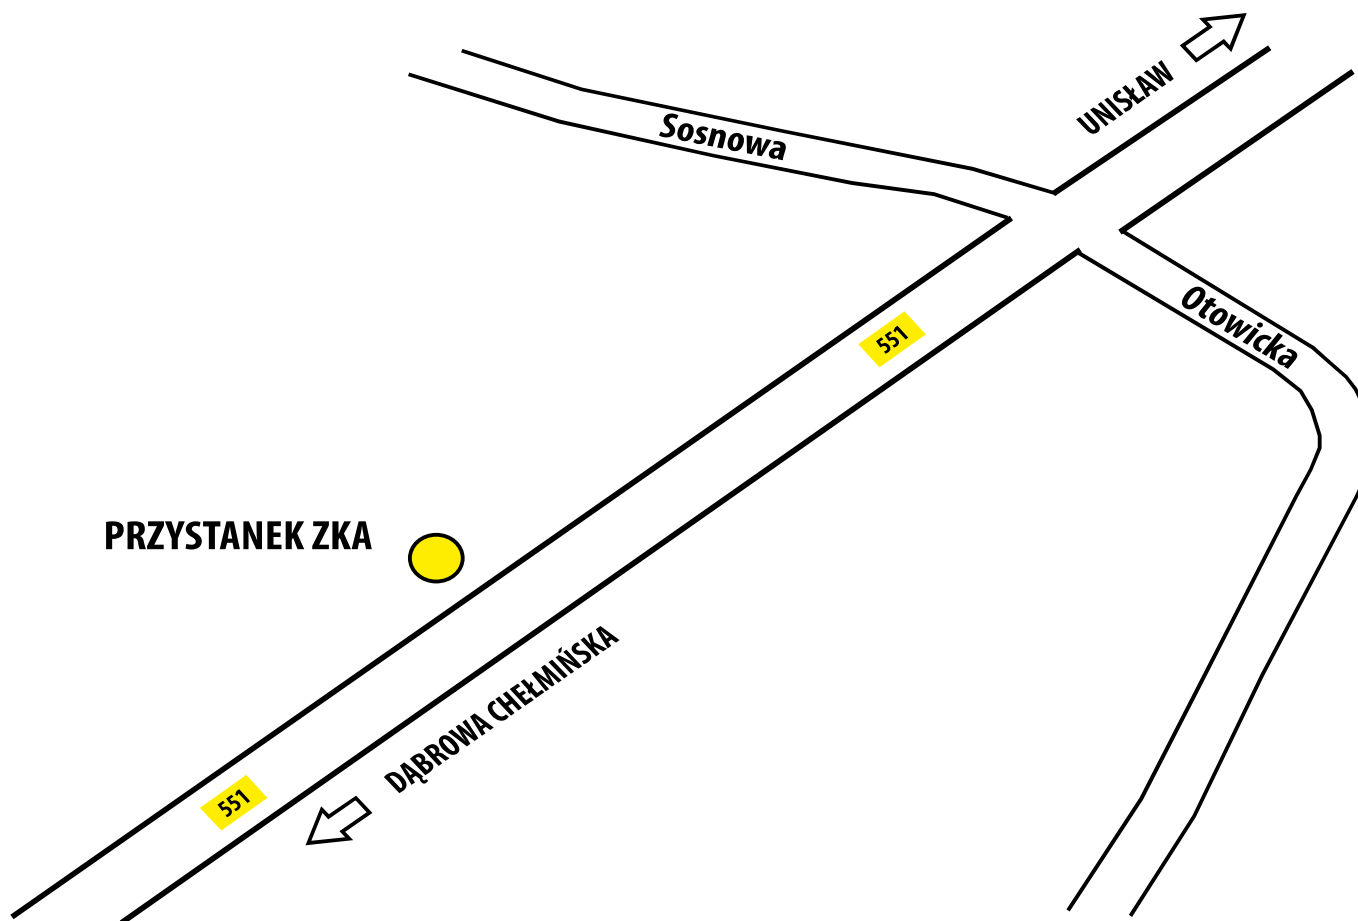

## GZIN (kierunek Bydgoszcz)

53.482620 N 18.761710 E

**INFOLINIA** 

**56 661 20 33**  
24 h / 365 dni w roku  
Koszt zgodny z taryfą operatora

znajdź nas na:  
  

**miej** podróży

 **arriva**