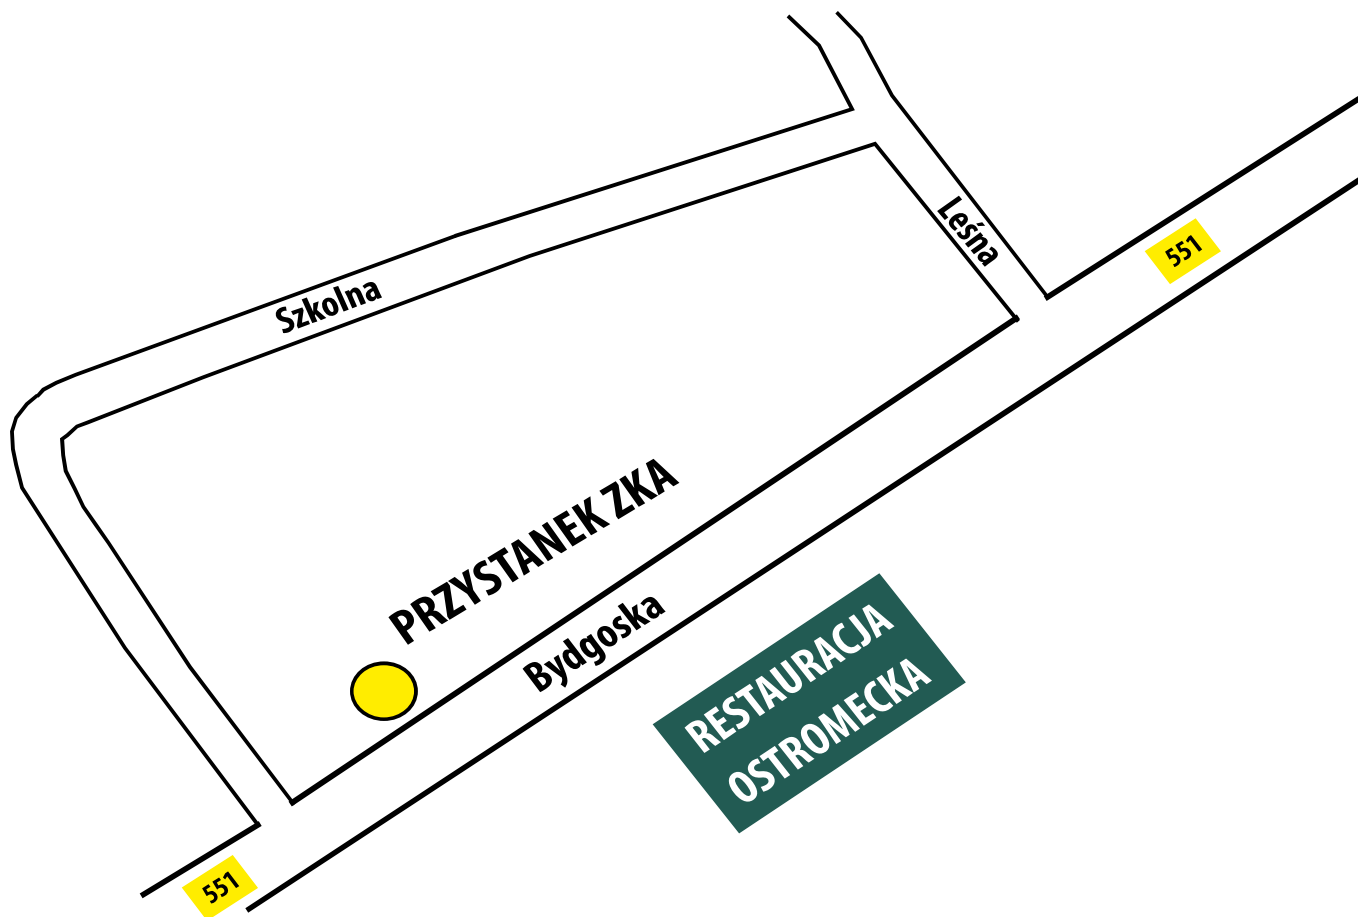

OSTROMECKO (kierunek Bydgoszcz)

53.146920 N 18.211068 E

INFOLINIA

56 661 20 33
24 h / 365 dni w roku
Koszt zgodny z taryfą operatora

znajdź nas na:

miej podróży

arriva