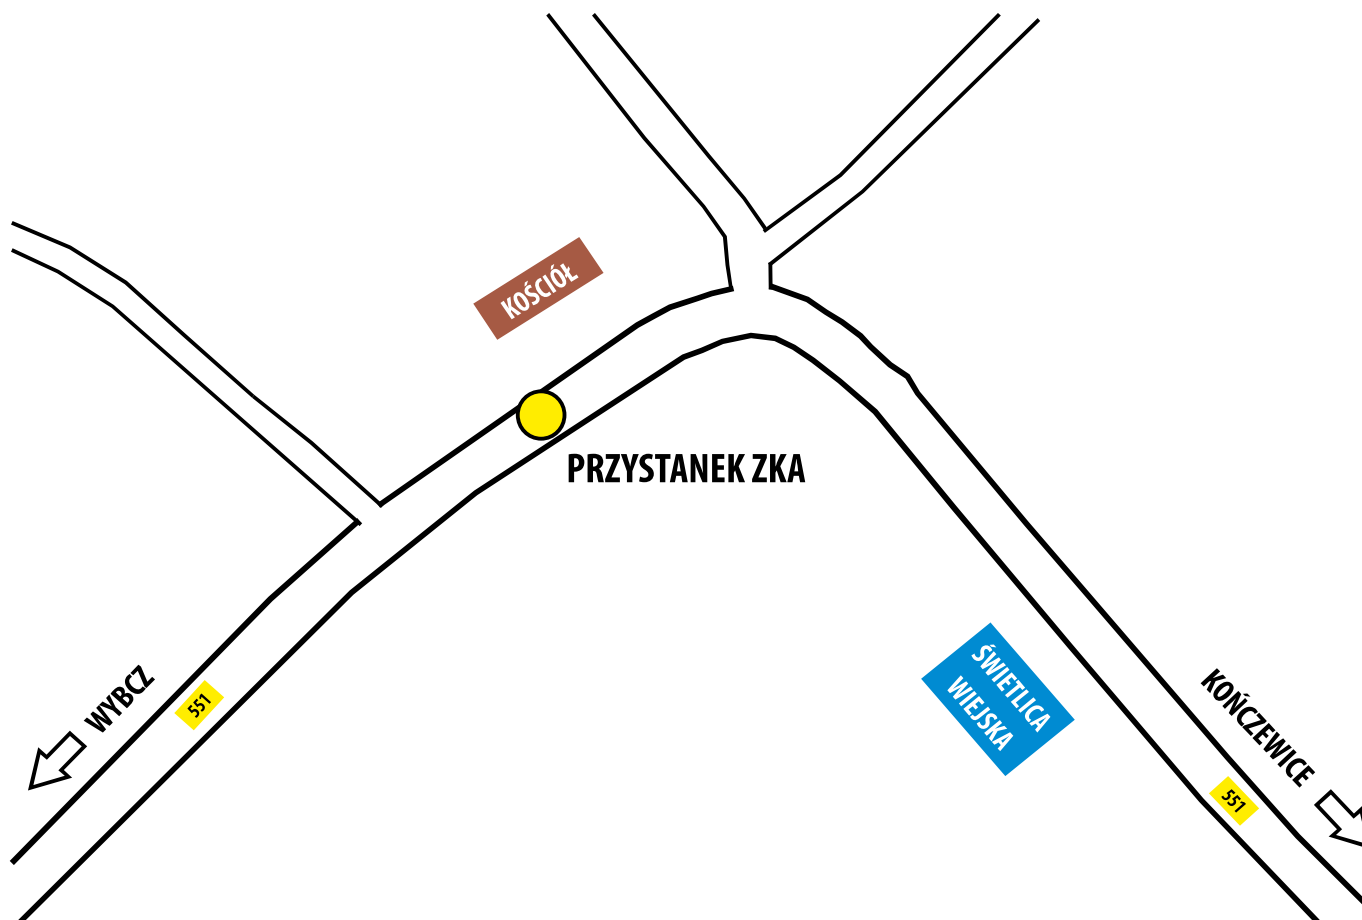

## NAWRA (kierunek Bydgoszcz)

53.191196 N 18.499755 E

**INFOLINIA** 

**56 661 20 33**  
24 h / 365 dni w roku  
Koszt zgodny z taryfą operatora

znajdź nas na:  
  

**mięj** podróży

 **arriva**