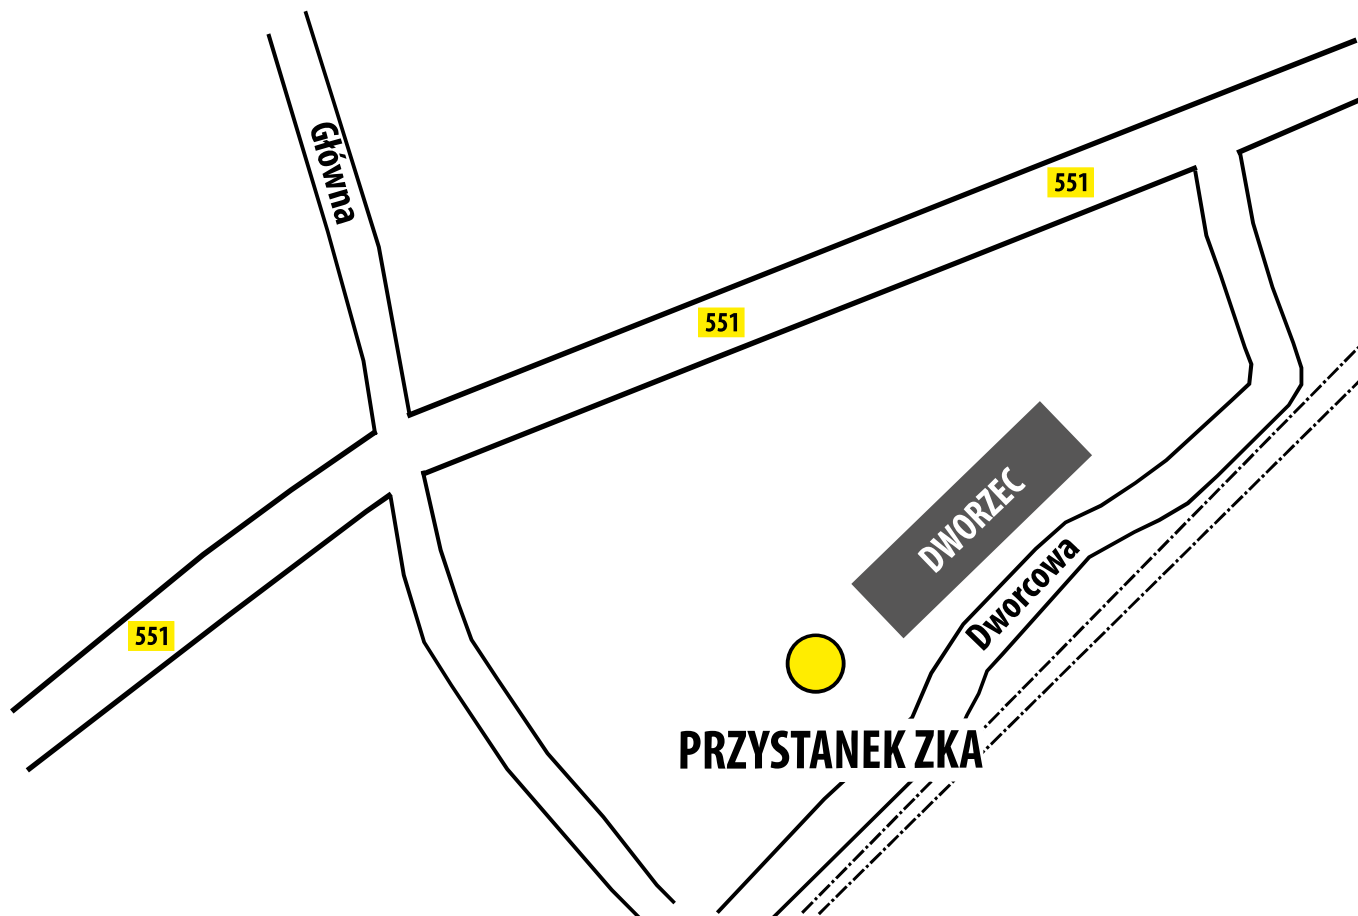

DĄBROWA CHEŁMIŃSKA

53.174963 N 18.280809 E

INFOLINIA

56 661 20 33
24 h / 365 dni w roku
Koszt zgodny z taryfą operatora

znajdź nas na:

mięj podróży

arriva