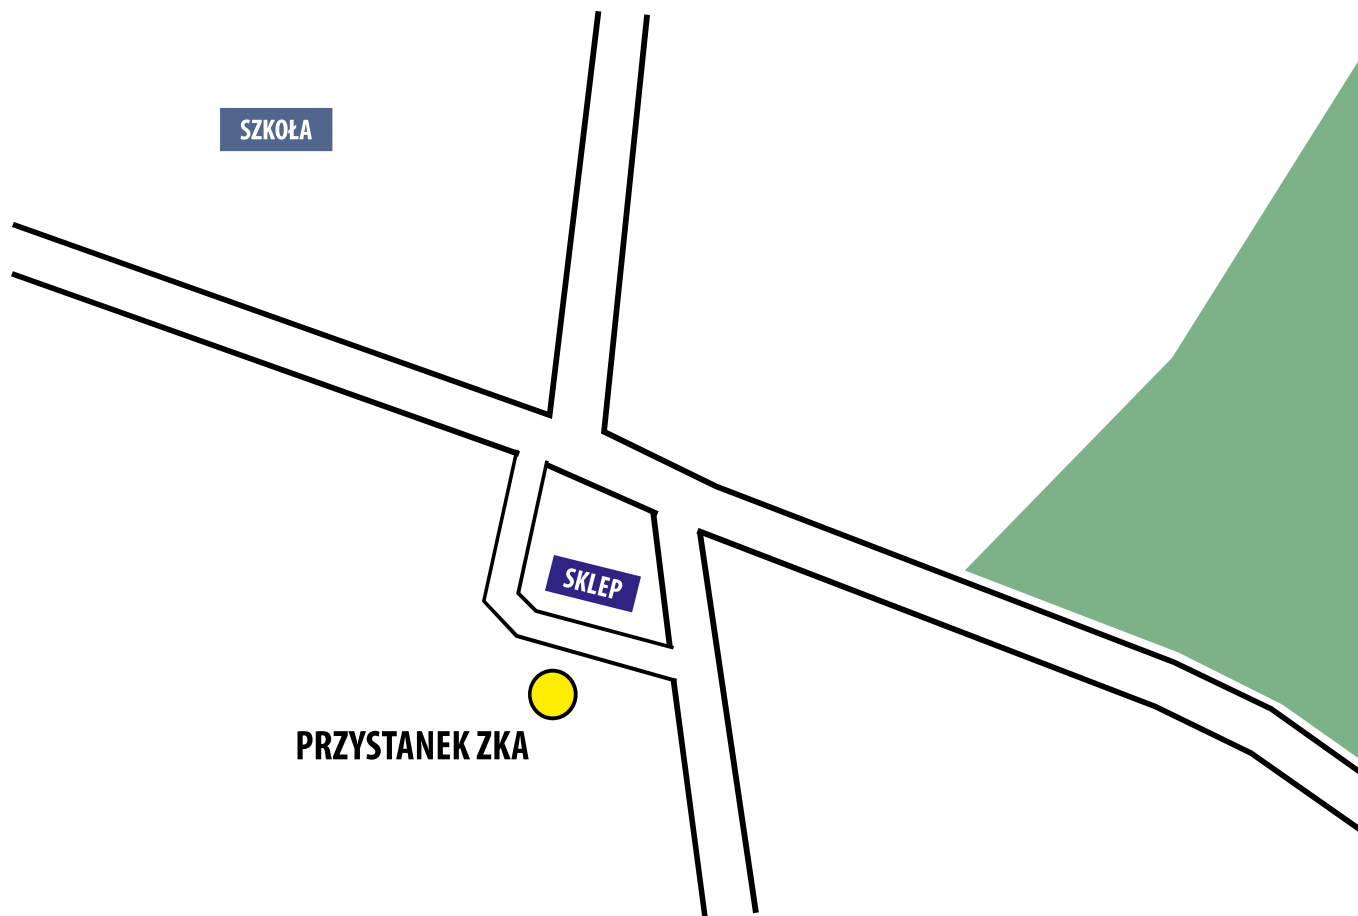

GŁUCHOWO

53.208470 N 18.550974 E

INFOLINIA

56 661 20 33
24 h / 365 dni w roku
Koszt zgodny z taryfą operatora

znajdź nas na:

mięj podróży

arriva