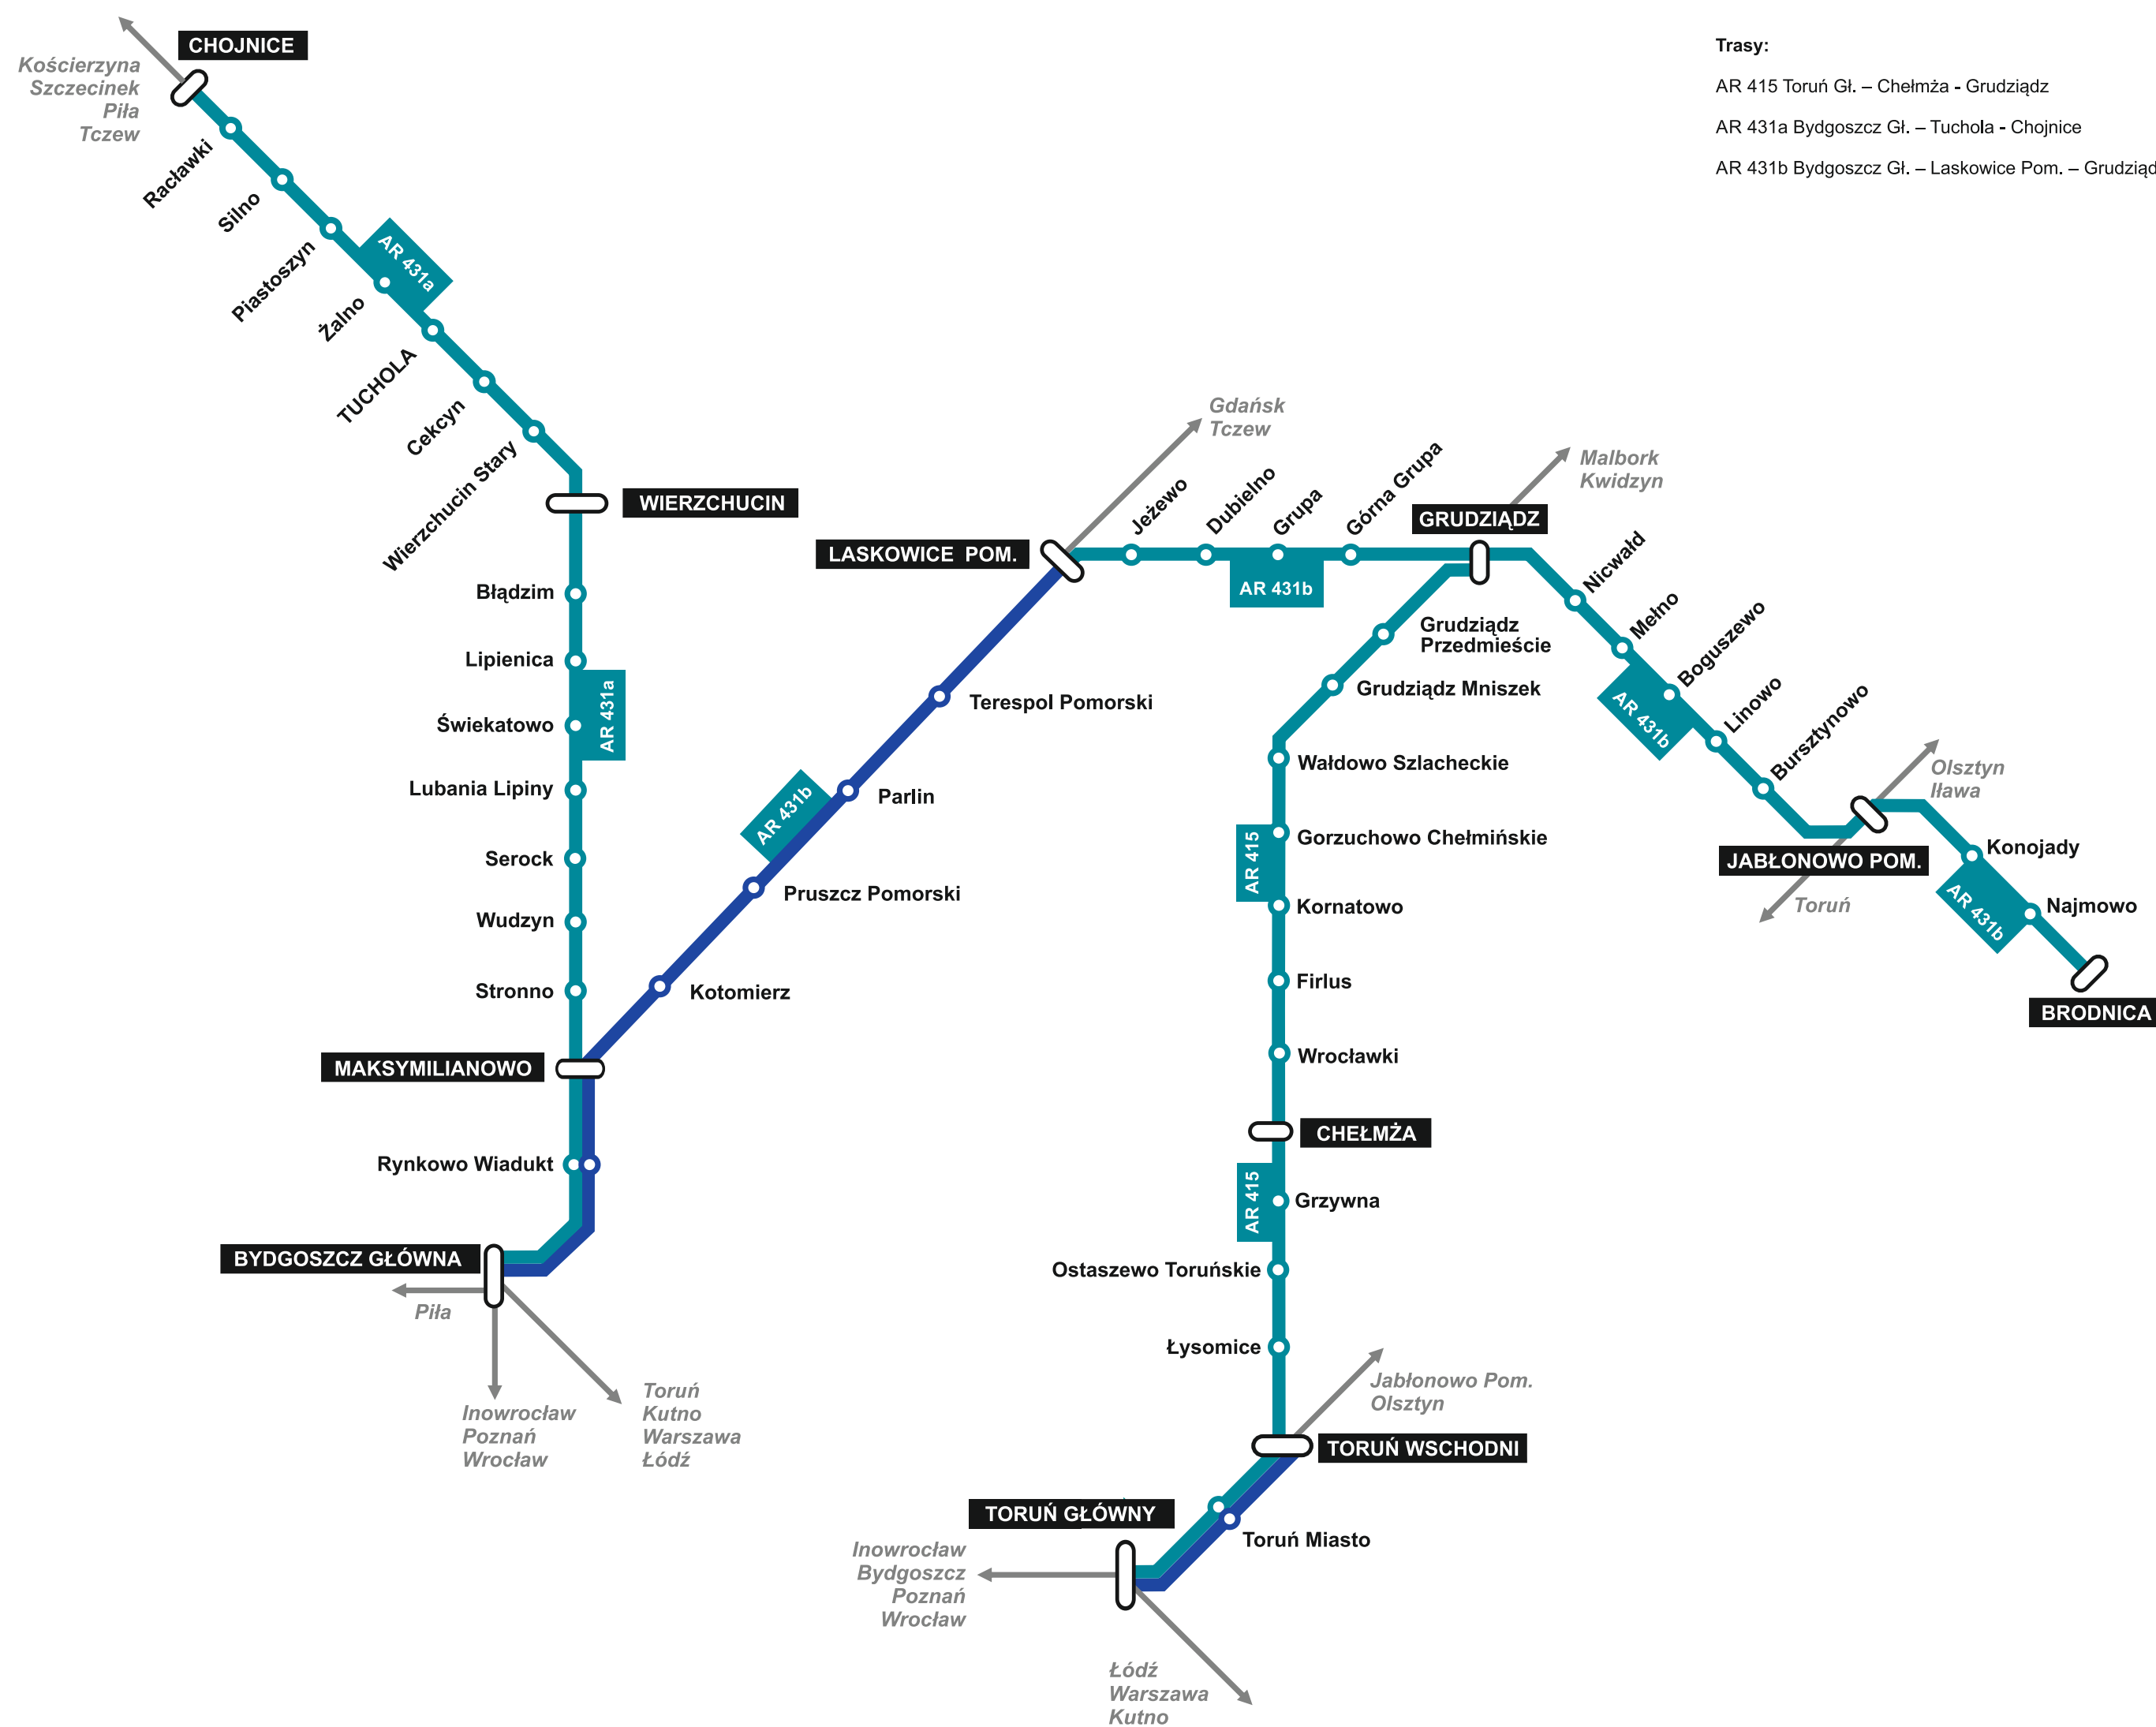

Sieć połączeń obsługiwanych przez przewoźnika Arriva RP

Legenda

stan na dzień 13.12.2020

→ inne linie pasażerskie

○ stacje węzłowe

● stacje i przystanki osobowe

Połączenia Arriva RP

■ linie obsługiwane wyłącznie przez przewoźnika Arriva RP

■ linie obsługiwane wspólnie przez przewoźników Arriva RP oraz Polregio

Trasy:

AR 415 Toruń Gł. – Chełmża - Grudziądz

AR 431a Bydgoszcz Gł. – Tuchola - Chojnice

AR 431b Bydgoszcz Gł. – Laskowice Pom. – Grudziądz – Jabłonowo Pom. – Brodnica

Infolinia 24h / 365 dni w roku
703 302 333
Koszt połączenia 2,08 zł./min
Realizator usługi: Spółka Progress Plus s.c

www.arriva.pl

znajdź nas na: