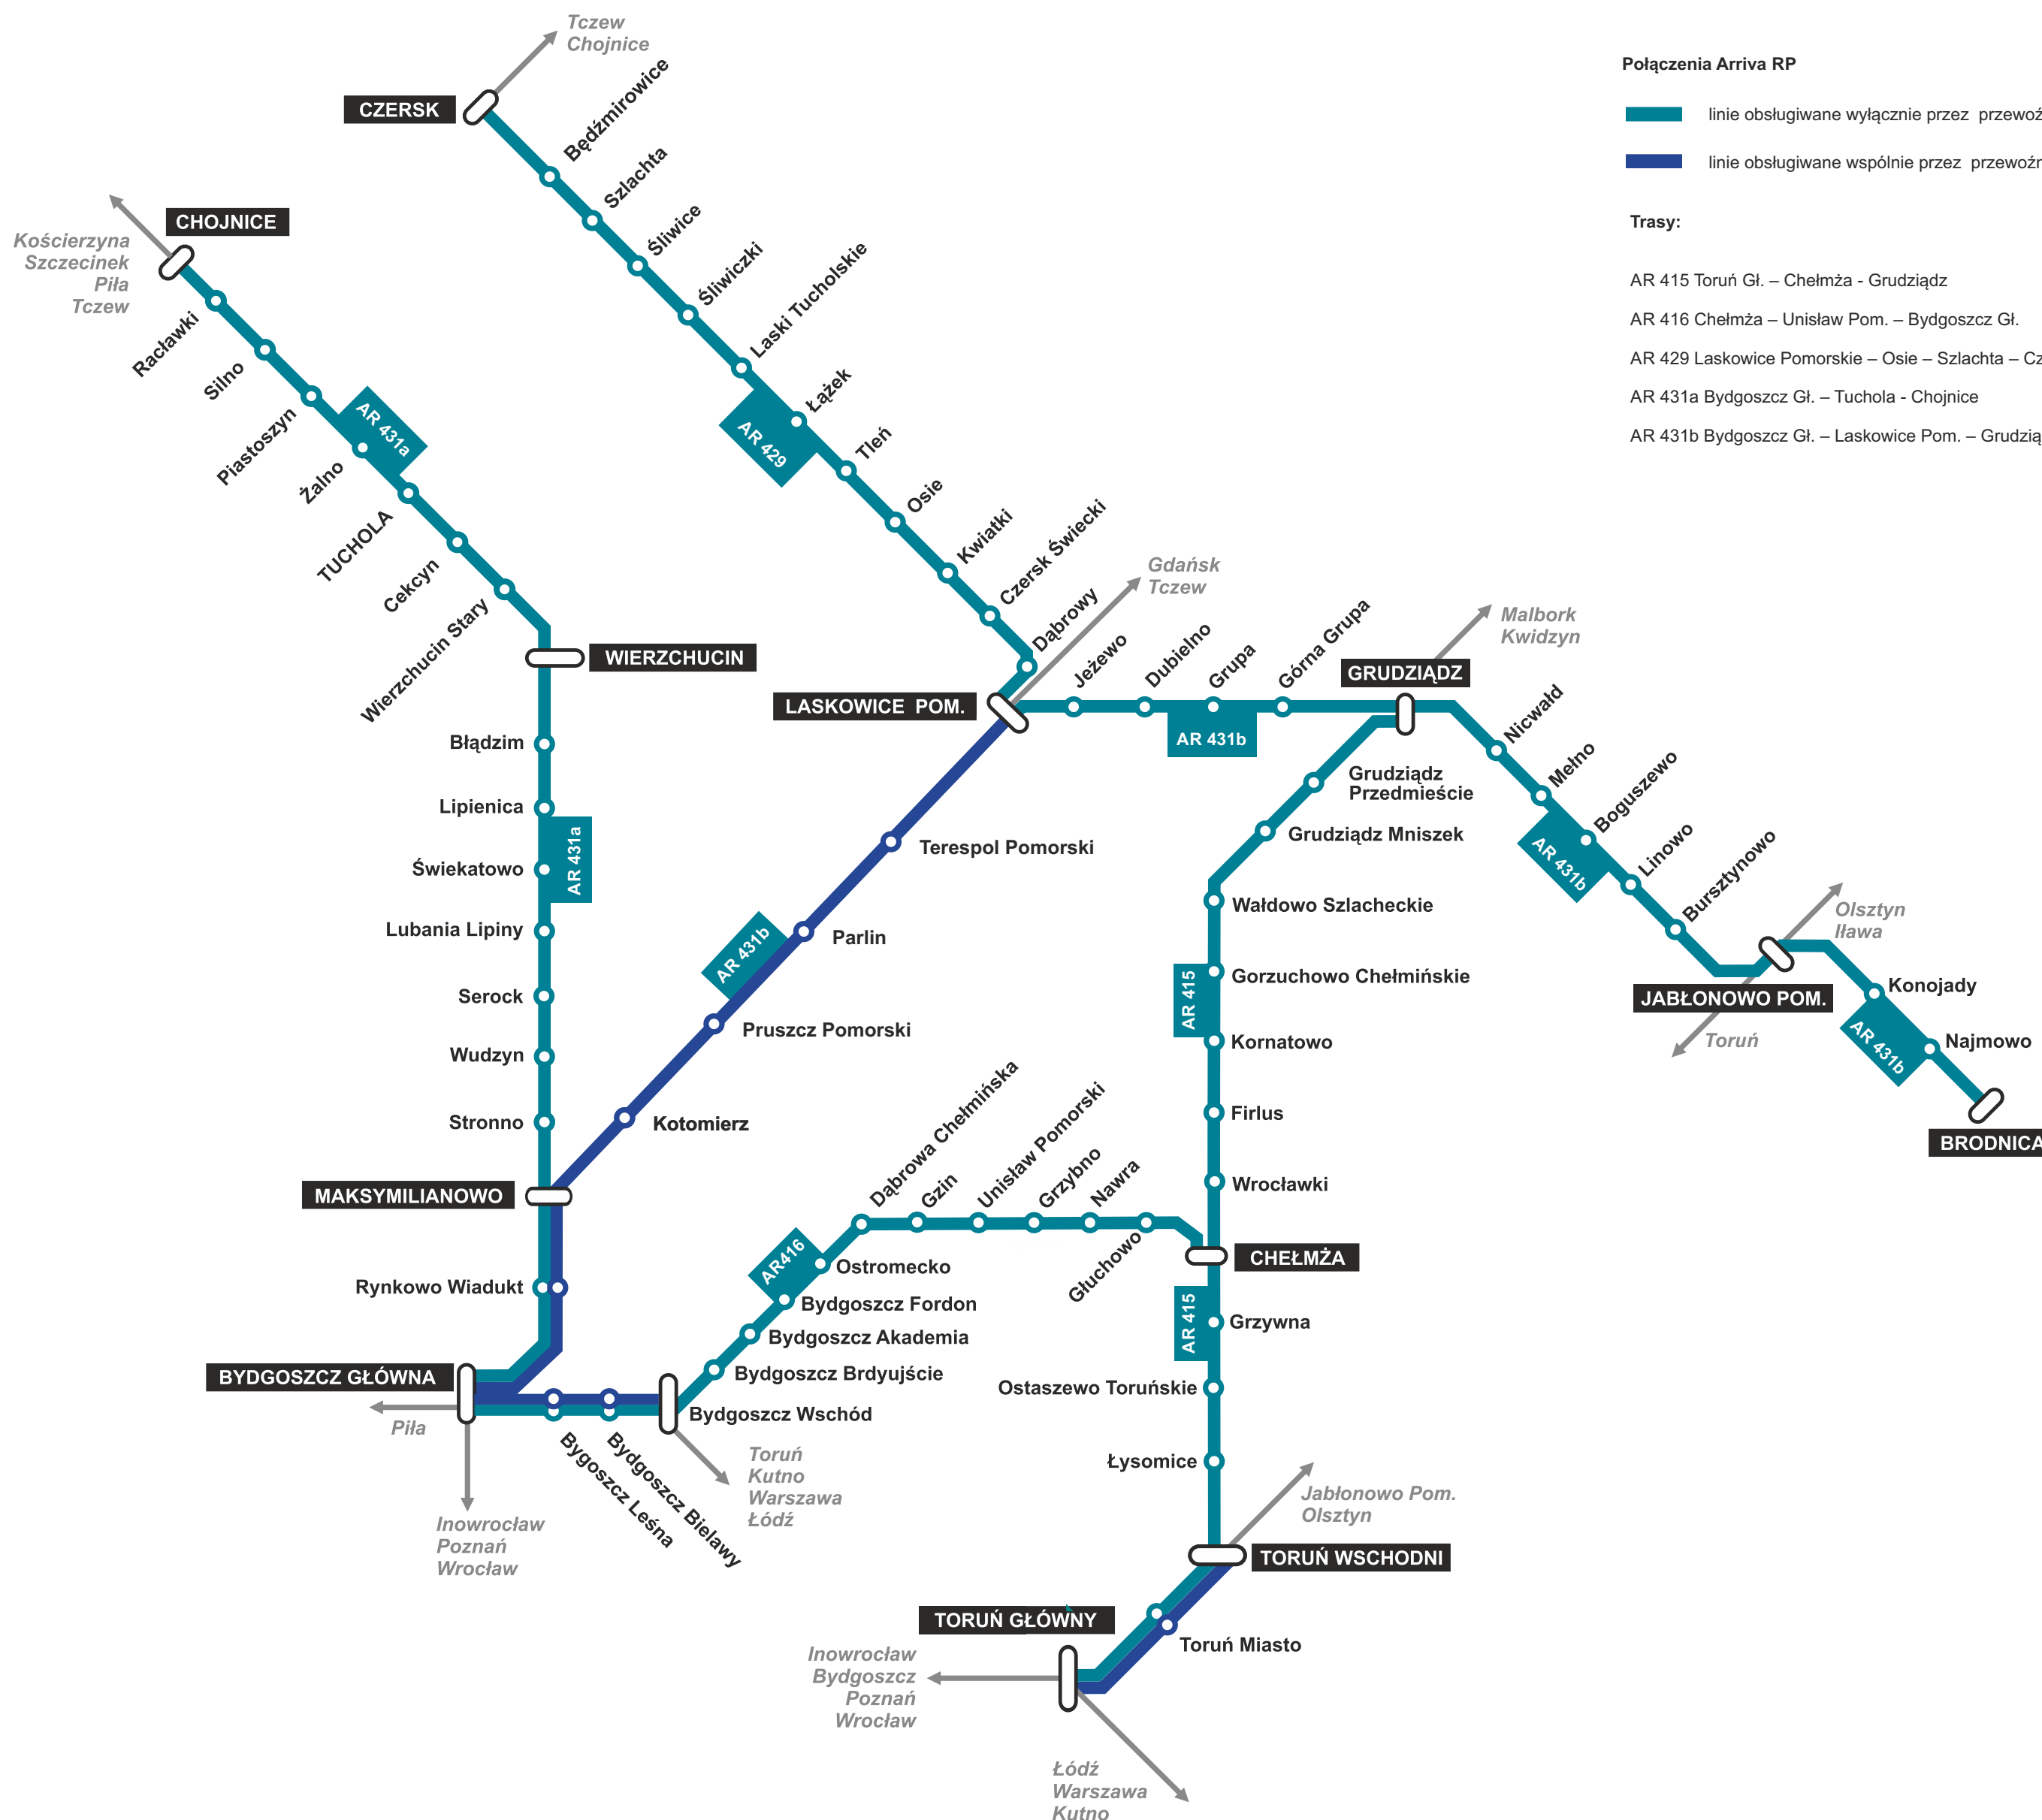

Legenda stan na dzień 18.01.2021

-  inne linie pasażerskie
-  stacje węzłowe
-  stacje i przystanki osobowe

Połączenia Arriva RP

-  linie obsługiwane wyłącznie przez przewoźnika Arriva RP
-  linie obsługiwane wspólnie przez przewoźników Arriva RP oraz Polregio

Trasy:

- AR 415 Toruń Gł. – Chełmża - Grudziądz
- AR 416 Chełmża – Unisław Pom. – Bydgoszcz Gł.
- AR 429 Laskowice Pomorskie – Osie – Szlachta – Czernsk
- AR 431a Bydgoszcz Gł. – Tuchola - Chojnice
- AR 431b Bydgoszcz Gł. – Laskowice Pom. – Grudziądz – Jabłonowo Pom. – Brodnica

 Infolinia 24h / 365 dni w roku
703 302 333
Koszt połączenia 2,08 zł./min
Realizator usługi: Spółka Progress Plus s.c

 www.arriva.pl

znajdź nas na: