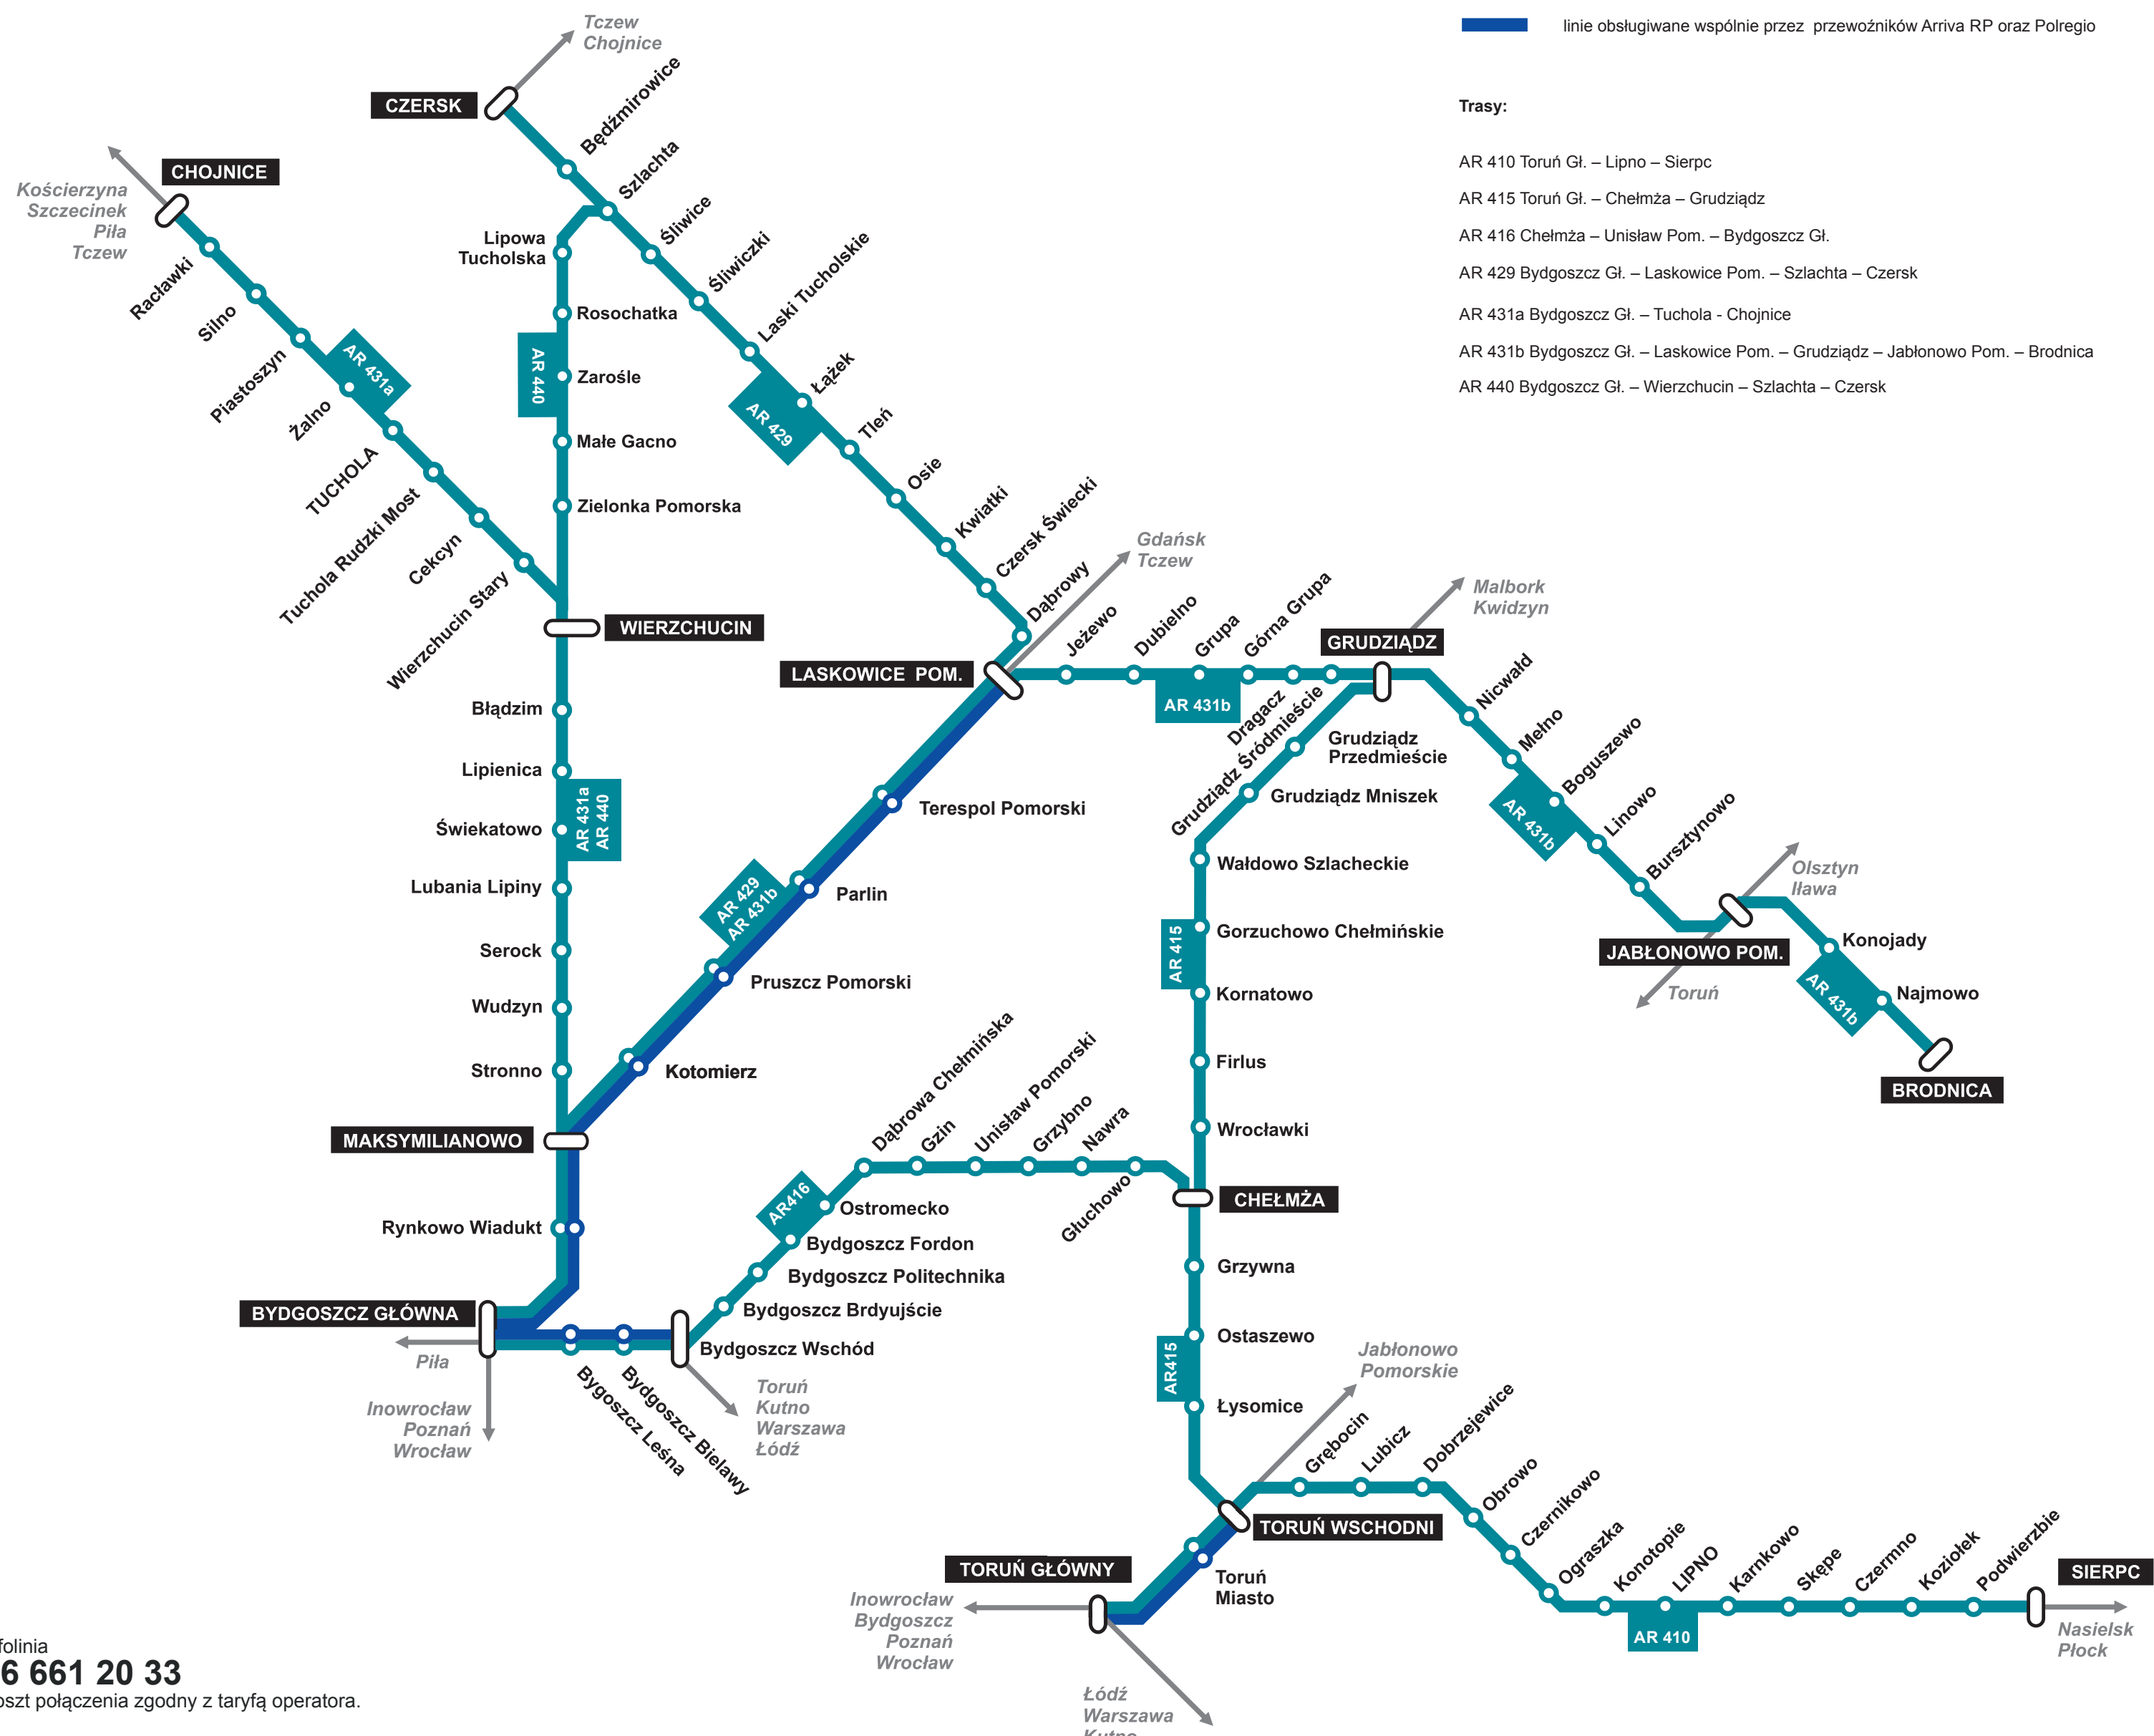

Legenda

stan na dzień 10.12.2023

- inne linie pasażerskie
- stacje węzłowe
- stacje i przystanki osobowe

Połączenia Arriva RP

- linie obsługiwane wyłącznie przez przewoźnika Arriva RP
- linie obsługiwane wspólnie przez przewoźników Arriva RP oraz Polregio

Trasy:

- AR 410 Toruń Gł. – Lipno – Sierpc
- AR 415 Toruń Gł. – Chełmża – Grudziądz
- AR 416 Chełmża – Unisław Pom. – Bydgoszcz Gł.
- AR 429 Bydgoszcz Gł. – Laskowice Pom. – Szlachta – Czersk
- AR 431a Bydgoszcz Gł. – Tuchola – Chojnice
- AR 431b Bydgoszcz Gł. – Laskowice Pom. – Grudziądz – Jabłonowo Pom. – Brodnica
- AR 440 Bydgoszcz Gł. – Wierzchucin – Szlachta – Czersk